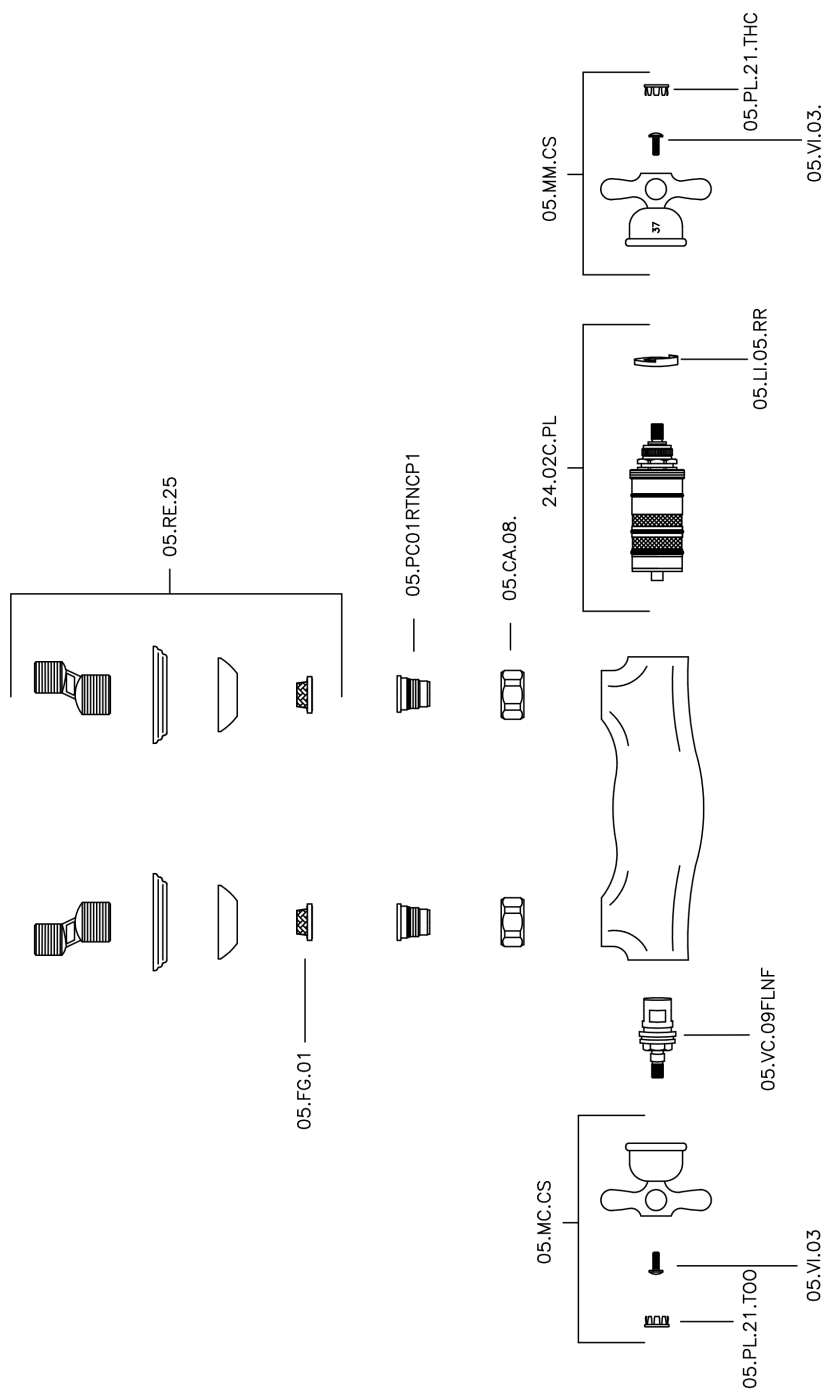

Miscelatore termostatico doccia CROISETTE_CST01010

MODELLO **CST01010**

Miscelatore termostatico doccia, senza completo doccia, attacco per flessibile 1/2" M

FINITURE DISPONIBILI

-  **21** 21 Cromo
-  **27** 27 Vecchio Bronzo
-  **2G** 2G Oro Antico
-  **2W** 2W Oro Spazzolato

CARATTERISTICHE

Ricambio Cartuccia **24.04A.PP**

Cartuccia Termostatica Plus P 8X20

Termostatico

Il Termostatico Huber è il tuo personale gestore dell'acqua che ti aiuta a gestire e controllare acqua ed energia senza sprechi.

Miscelatore termostatico doccia CROISSETTE_CST01010

CST01010

<http://www.huberitalia.com/miscelatore-termostatico-doccia-croisette-cst01010>

2026-07-04