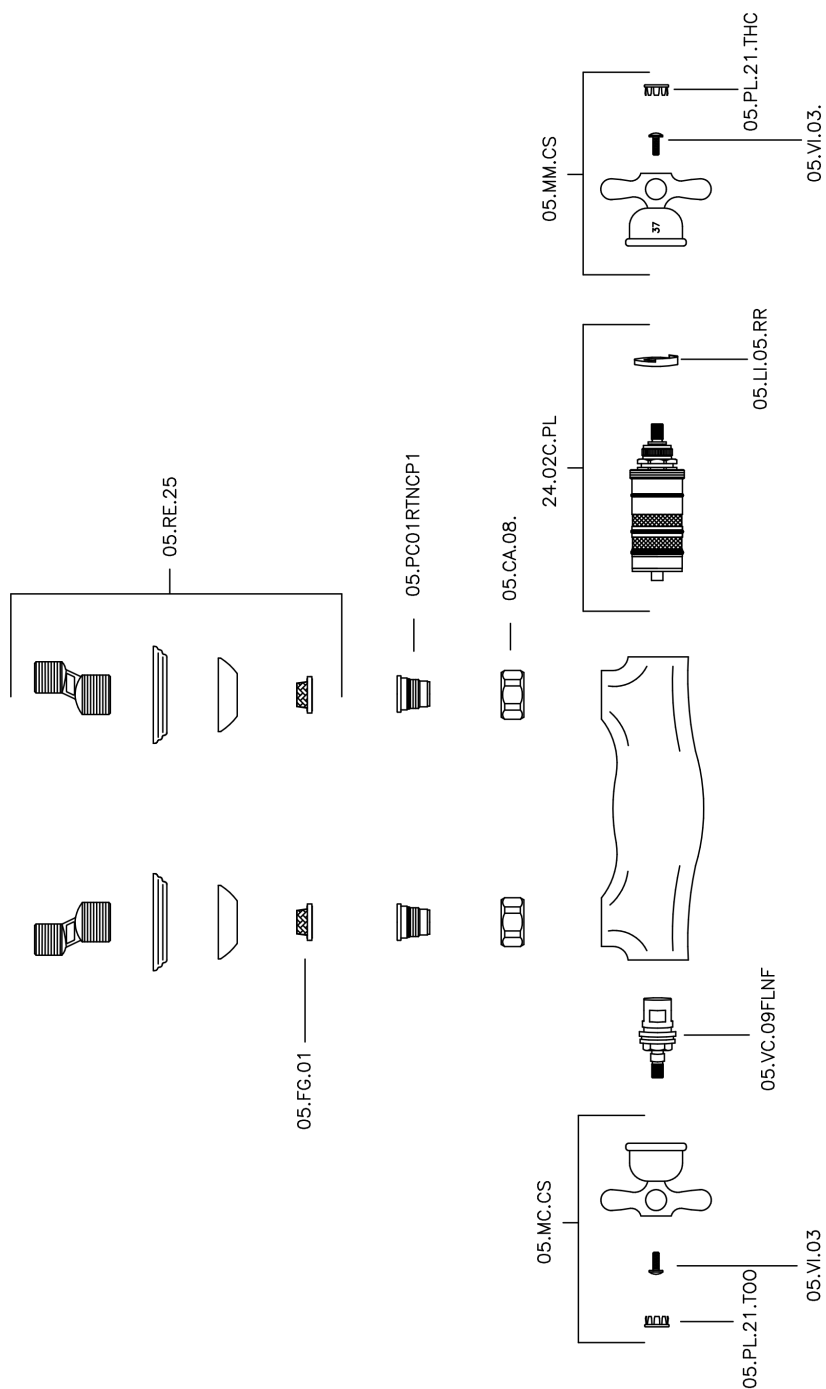

Miscelatore termostatico doccia CROISSETTE_CST01010

CST01010

<http://www.huberitalia.com/miscelatore-termostatico-doccia-croisette-cst01010>

2026-07-04