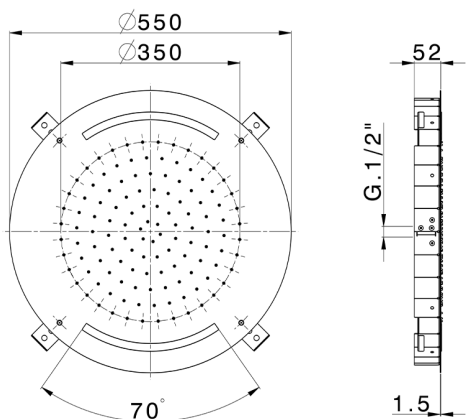

Soffione a soffitto con cromoterapia Ø 550 mm ZEN_ZS1C0030

MODELLO **ZS1C0030**

Soffione a soffitto con cromoterapia Ø 550 mm, funzioni pioggia, cromoterapia, con radiocomando incluso, acciaio inox AISI 304

FINITURE DISPONIBILI

- **D1** D1 Inox Spazzolato
- **40** 40 Nero Opaco
- **4Q** 4Q Bianco Opaco
- **5G** 5G Oro Rosa
- **D2** D2 Inox Lucido

CARATTERISTICHE

2026-06-30