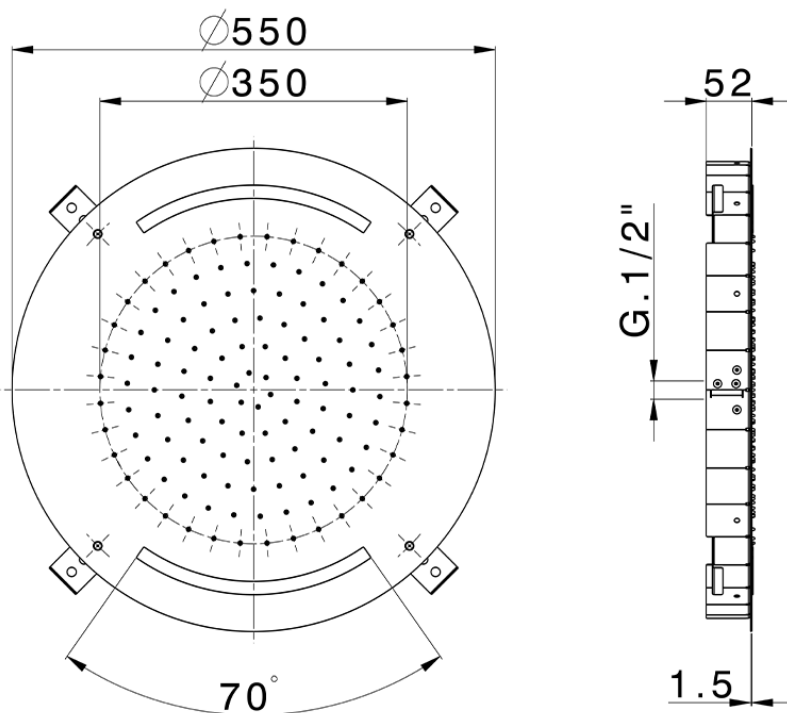

Soffione a soffitto con cromoterapia Ø 550 mm ZEN_ZS1C0030

ZS1C0030

<http://www.huberitalia.com/soffione-a-soffitto-con-cromoterapia-o-550-mm-zen-zs1c0030>

2026-06-30