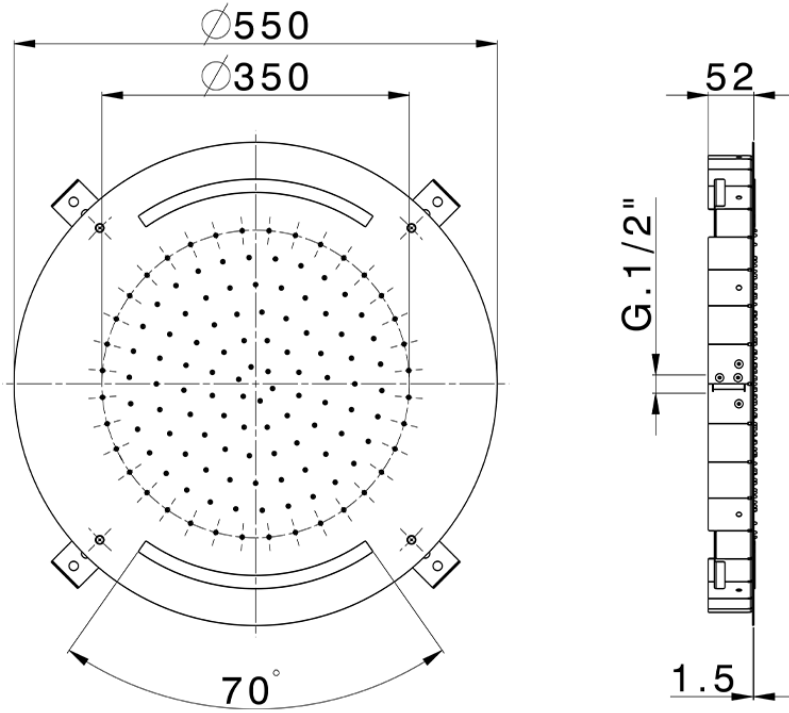

Soffione a soffitto con cromoterapia Ø 550 mm ZEN_ZS1C0030

ZS1C0030

<http://www.huberitalia.com/soffione-a-soffitto-con-cromoterapia-o-550-mm-zen-zs1c0030>

2026-06-29