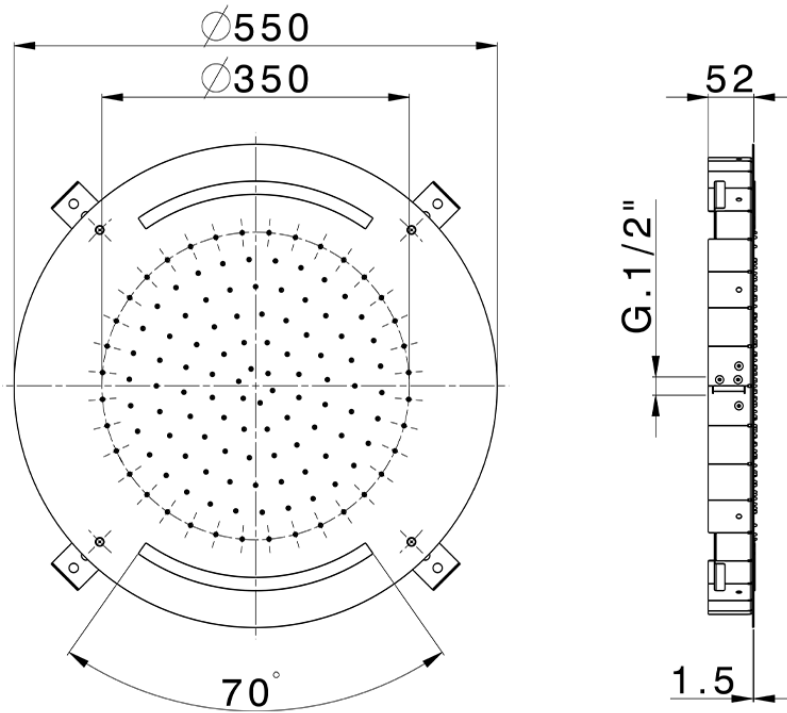

Soffione a soffitto con cromoterapia Ø 550 mm ZEN_ZS1C0030

ZS1C0030

<http://www.huberitalia.com/soffione-a-soffitto-con-cromoterapia-o-550-mm-zen-zs1c0030>

2026-06-30