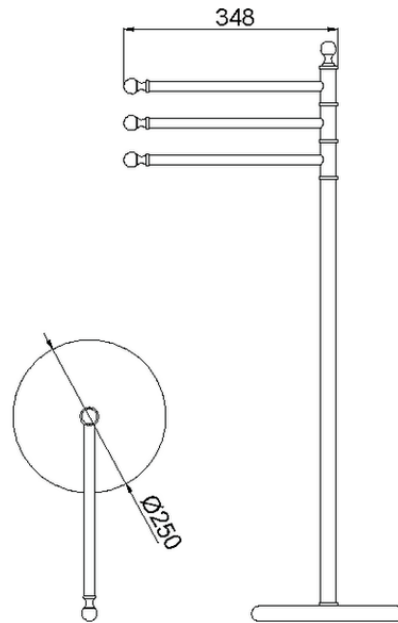

Piantana lavabo CROISETTE_4042.01H.

4042.01H.

<http://www.huberitalia.com/piantana-lavabo-croisette-4042-01h>

2026-06-15