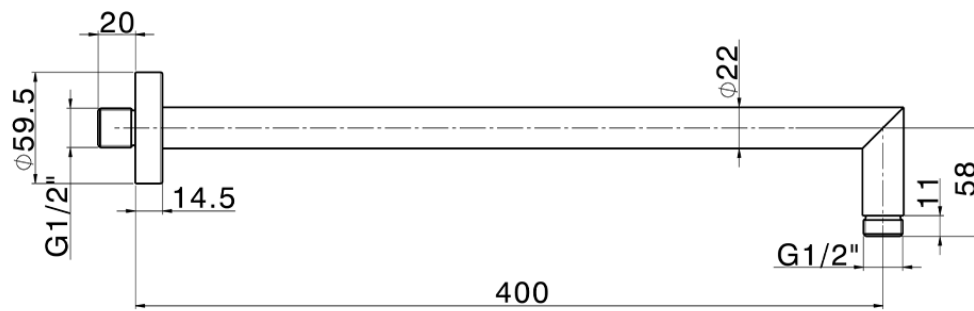

Braccio doccia SHOWER_SS013370

SS013370

<http://www.huberitalia.com/braccio-doccia-shower-ss013370>

2025-10-22