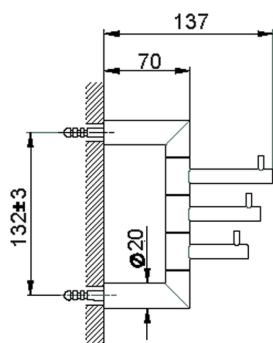

Appendino multiplo ACCESSORI BAGNO_SI090700

MODELLO **SI090700**

Appendino multiplo

FINITURE DISPONIBILI

-  **21** 21 Cromo
-  **2B** 2B Nichel Lucido
-  **2F** 2F Nichel Spazzolato
-  **2P** 2P Oro Rosa
-  **2Q** 2Q Black Titanium
-  **40** 40 Nero Opaco
-  **4Q** 4Q Bianco Opaco

CARATTERISTICHE

Appendino multiplo ACCESSORI BAGNO_SI090700

SI090700

<http://www.huberitalia.com/appendino-multiplo-accessori-bagno-si090700>

2026-05-13