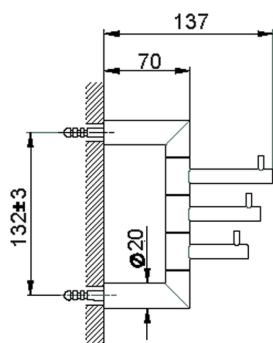

Appendino multiplo ACCESSORI BAGNO_SI090700

MODELLO **SI090700**

Appendino multiplo

FINITURE DISPONIBILI

-  **21** 21 Cromo
-  **2B** 2B Nichel Lucido
-  **2F** 2F Nichel Spazzolato
-  **2P** 2P Oro Rosa
-  **2Q** 2Q Black Titanium
-  **40** 40 Nero Opaco
-  **4Q** 4Q Bianco Opaco

CARATTERISTICHE

Appendino multiplo ACCESSORI BAGNO_SI090700

SI090700

<http://www.huberitalia.com/appendino-multiplo-accessori-bagno-si090700>

2026-05-15