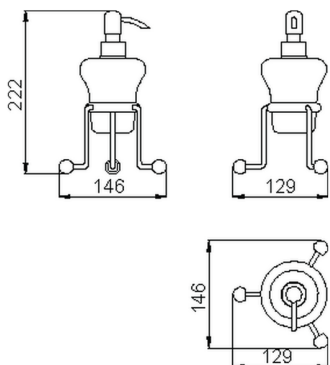

Porta sapone liquido CROISETTE_4030.01H.

MODELLO **4030.01H.**

Porta sapone liquido, in ceramica

FINITURE DISPONIBILI

-  **AC** AC Nichel Satinato Spazzolato
-  **BA** BA Vecchio Bronzo
-  **CR** CR Cromo
-  **2W** 2W Oro Spazzolato