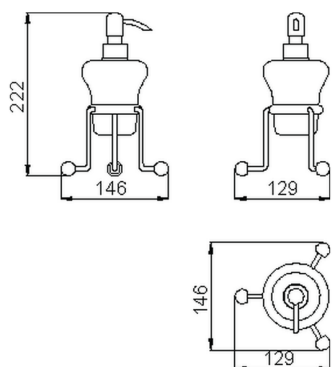

## Porta sapone liquido CROISETTE\_4030.01H.

MODELLO **4030.01H.**

Porta sapone liquido, in ceramica

FINITURE DISPONIBILI

-  **AC** AC Nichel Satinato Spazzolato
-  **BA** BA Vecchio Bronzo
-  **CR** CR Cromo
-  **2W** 2W Oro Spazzolato