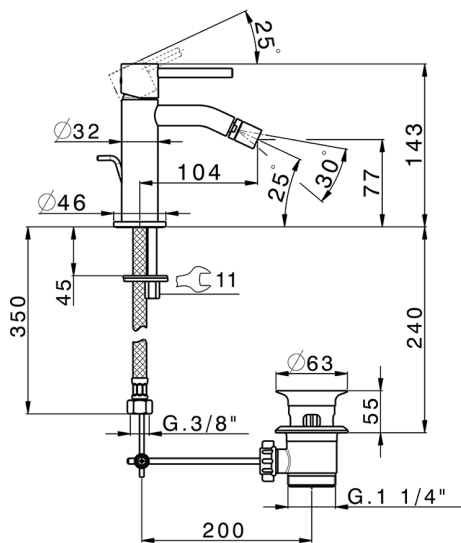

Miscelatore monocomando bidet M32_MT000554

MODELLO **MT000554**

Miscelatore monocomando bidet, con scarico automatico 1"1/4, flex inox G.3/8"

FINITURE DISPONIBILI

-  **21** 21 Cromo
-  **26** 26 Vecchio Rame
-  **2F** 2F Nichel Spazzolato
-  **2W** 2W Oro Spazzolato
-  **40** 40 Nero Opaco
-  **4Q** 4Q Bianco Opaco

CARATTERISTICHE

Ricambio Cartuccia **ZZ96550000**

Cartuccia Monocomando 25 mm

2026-06-27