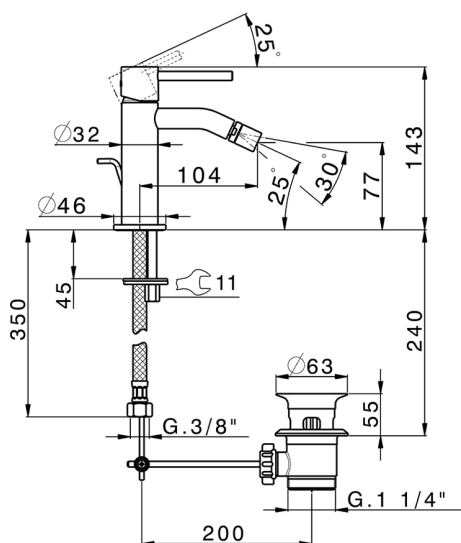

Miscelatore monocomando bidet M32_MT000554

MODELLO **MT000554**

Miscelatore monocomando bidet, con scarico automatico 1"1/4, flex inox G.3/8"

FINITURE DISPONIBILI

-  **21** 21 Cromo
-  **26** 26 Vecchio Rame
-  **2F** 2F Nichel Spazzolato
-  **2W** 2W Oro Spazzolato
-  **40** 40 Nero Opaco
-  **4Q** 4Q Bianco Opaco

CARATTERISTICHE

Ricambio Cartuccia **ZZ96550000**

Cartuccia Monocomando 25 mm

2026-06-27