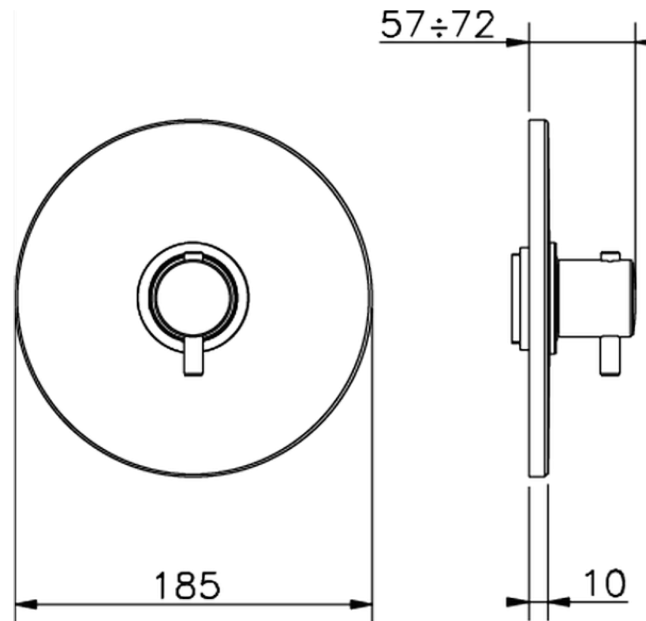

Parte esterna termostatico doccia incasso TRATTO EVO_TV007200

TV007200

<http://www.huberitalia.com/parte-esterna-termostatico-doccia-incasso-tratto-evo-tv007200>

ZB007201

<http://www.huberitalia.com/parte-incasso-termostatico-doccia-1-2-incasso-zb007201>