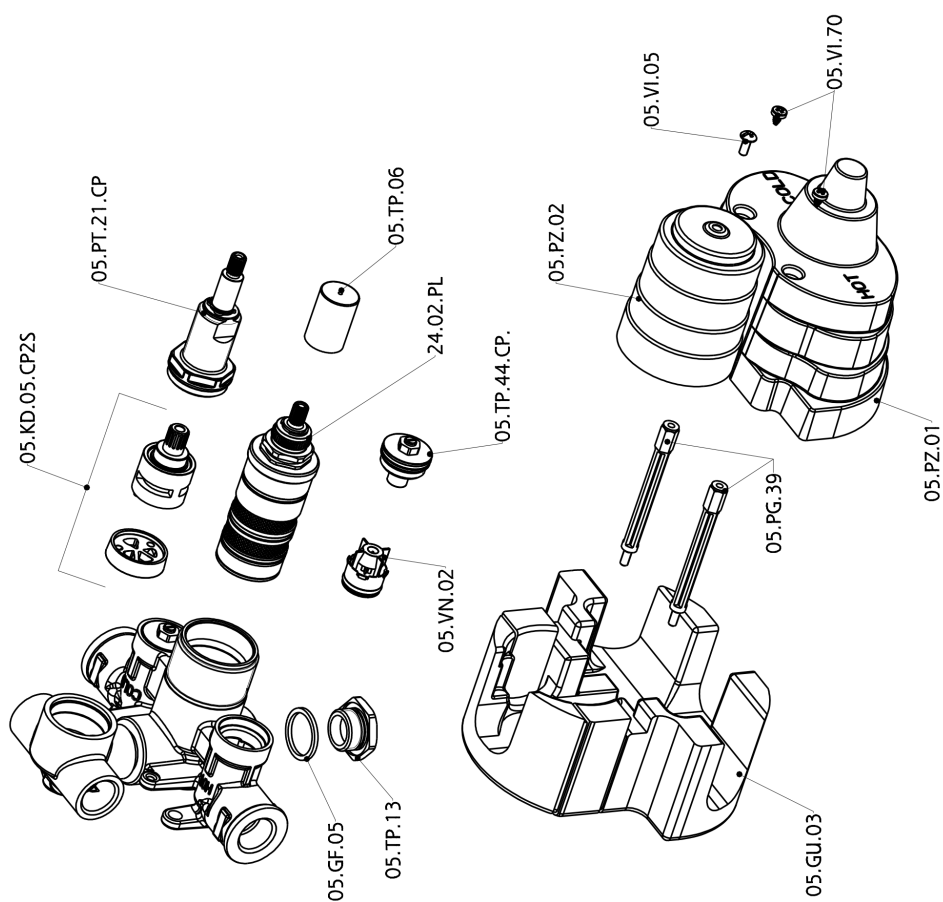

## Parte esterna termostatico doccia incasso 2 uscite THERMO\_SF018100

SF018100

<http://www.huberitalia.com/parte-esterna-termostatico-doccia-incasso-2-uscite-thermo-sf018100>

## Parte incasso termostatico doccia 2 uscite INCASSO\_ZB018101

ZB018101

<http://www.huberitalia.com/parte-incasso-termostatico-doccia-2-uscite-incasso-zb018101>

2026-05-14