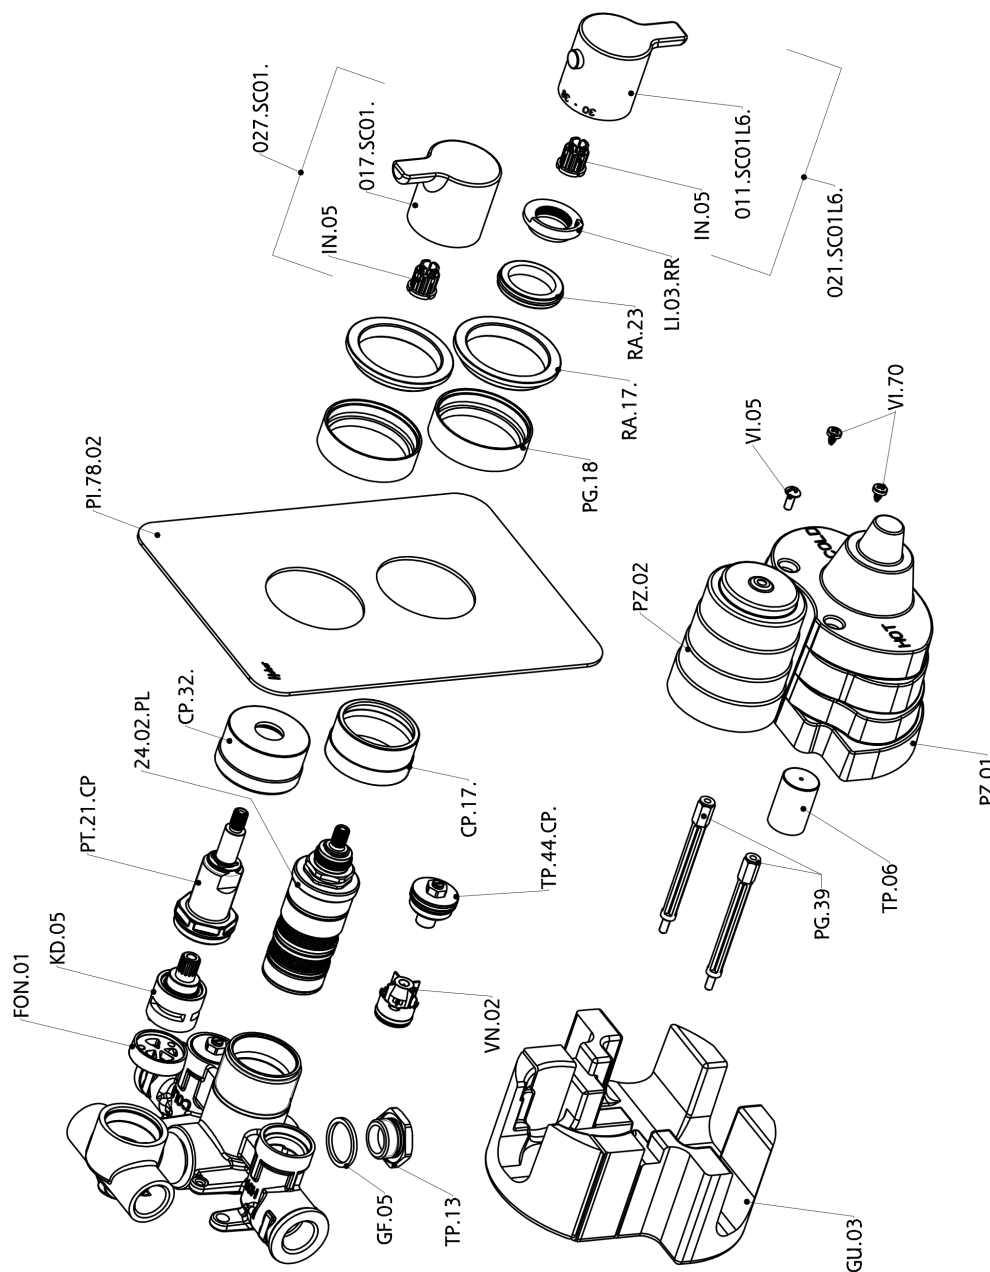

## Parte esterna termostatico doccia incasso 2 uscite THERMO\_SF018100

SF018100

<http://www.huberitalia.com/parte-esterna-termostatico-doccia-incasso-2-uscite-thermo-sf018100>

## Parte incasso termostatico doccia 2 uscite INCASSO\_ZB018101

ZB018101

<http://www.huberitalia.com/parte-incasso-termostatico-doccia-2-uscite-incasso-zb018101>

2026-05-14