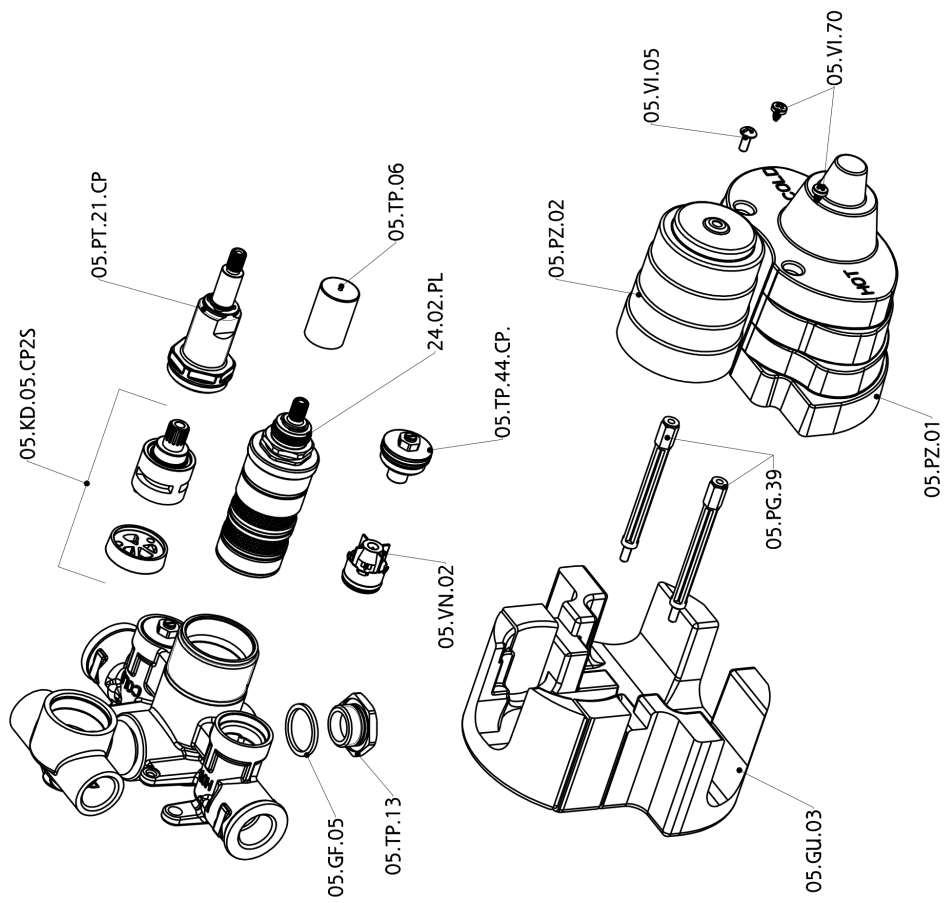

Parte esterna termostatico doccia incasso 2 uscite THERMO_SF018100

SF018100

<http://www.huberitalia.com/parte-esterna-termostatico-doccia-incasso-2-uscite-thermo-sf018100>

Parte incasso termostatico doccia 2 uscite INCASSO_ZB018101

ZB018101

<http://www.huberitalia.com/parte-incasso-termostatico-doccia-2-uscite-incasso-zb018101>

2026-02-02