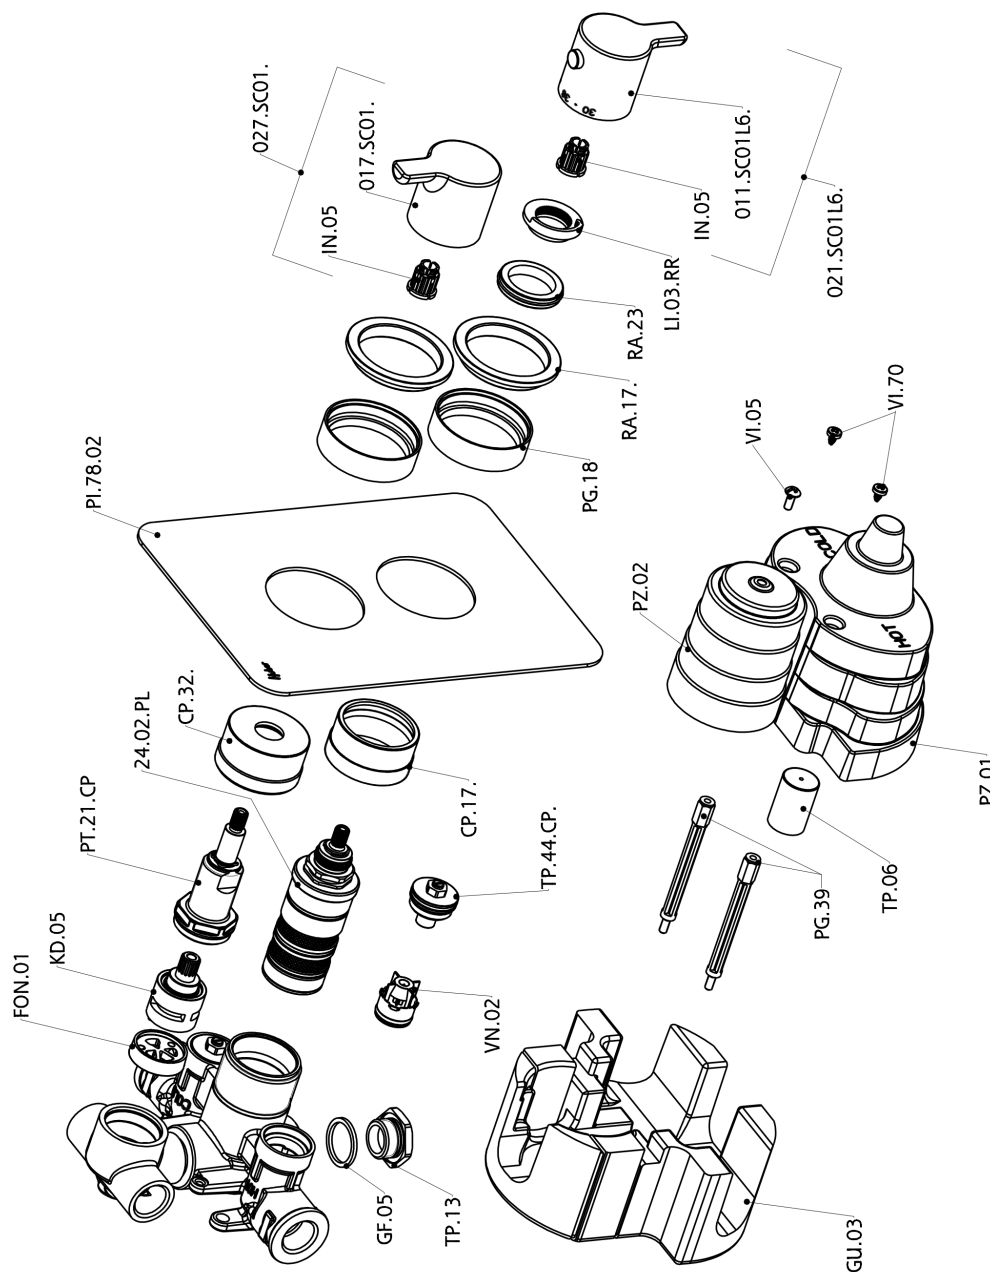

Parte esterna termostatico doccia incasso 2 uscite THERMO_SF018100

SF018100

<http://www.huberitalia.com/parte-esterna-termostatico-doccia-incasso-2-uscite-thermo-sf018100>

Parte incasso termostatico doccia 2 uscite INCASSO_ZB018101

ZB018101

<http://www.huberitalia.com/parte-incasso-termostatico-doccia-2-uscite-incasso-zb018101>

2026-02-02