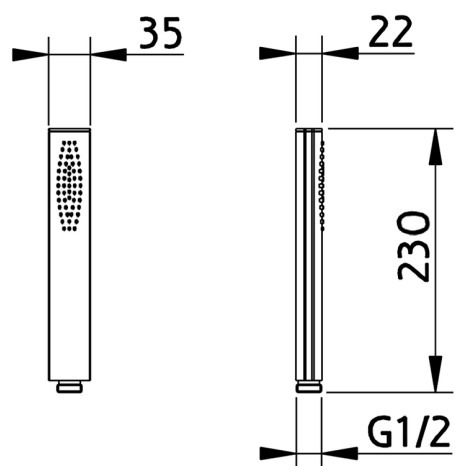

Doccetta Minimalista in Ottone SHOWER_05.DO.28H.

MODELLO **05.DO.28H.**

Doccetta Minimalista in Ottone, monogetto
230x35x22

FINITURE DISPONIBILI

CARATTERISTICHE

2025-03-19