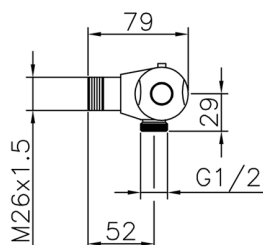

Termostatico

Il Termostatico Huber è il tuo personale gestore dell'acqua che ti aiuta a gestire e controllare acqua ed energia senza sprechi.