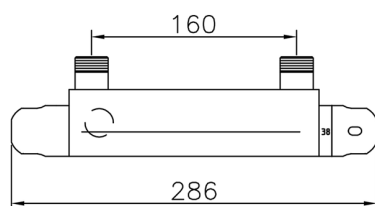

Termostatico

Il Termostatico Huber è il tuo personale gestore dell'acqua che ti aiuta a gestire e controllare acqua ed energia senza sprechi.