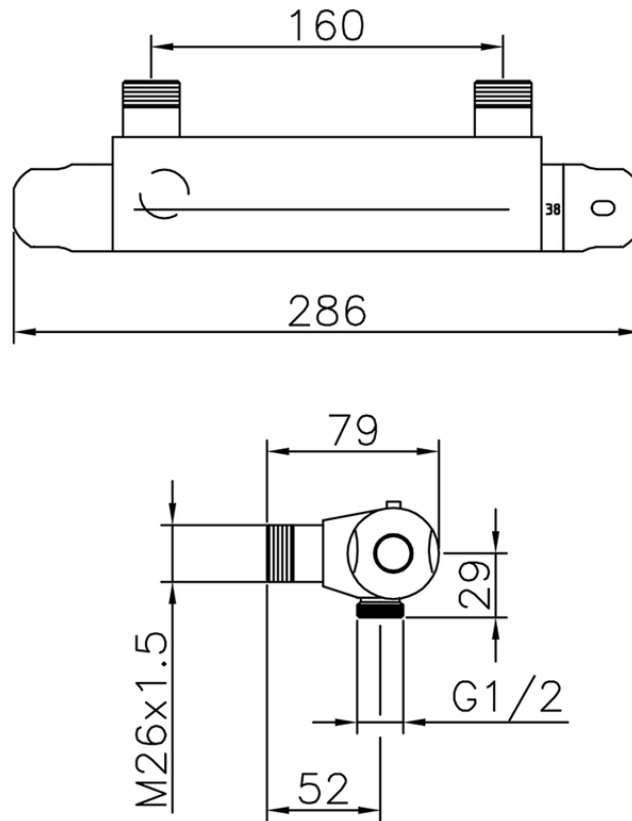

Miscelatore termostatico doccia CLINIC&TECHNICAL_56.76H.

56.76H.

<http://www.huberitalia.com/miscelatore-termostatico-doccia-clinictchnical-56-76h>

2026-06-24