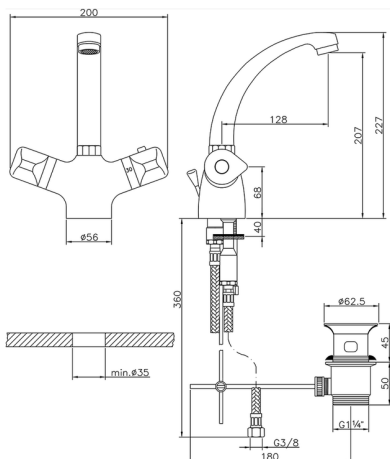

Miscelatore termostatico lavabo COLLETTIVITÀ_CLT52010

MODELLO **CLT52010**

Miscelatore termostatico lavabo, con scarico
1"1/4, bocca girevole, flex inox G.3/8"

FINITURE DISPONIBILI

21 21 Cromo

CARATTERISTICHE

Ricambio Cartuccia **24.04A.PP**

Cartuccia Termostatica Plus P 8X20

Termostatico

Il Termostatico Huber è il tuo personale gestore dell'acqua che ti aiuta a gestire e controllare acqua ed energia senza sprechi.