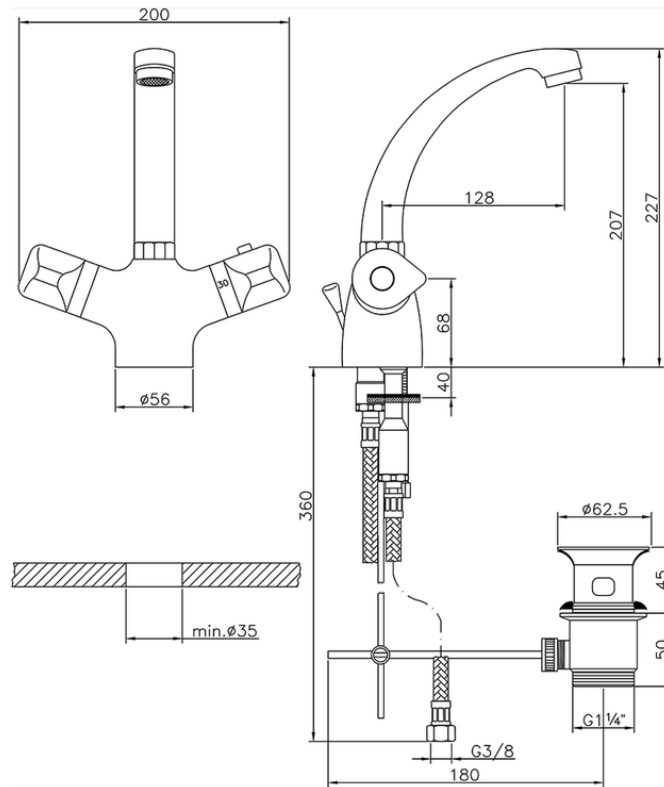

Miscelatore termostatico lavabo COLLETTIVITÀ\_CLT52010

CLT52010

<http://www.huberitalia.com/miscelatore-termostatico-lavabo-collettivita-clt52010>

2026-05-16