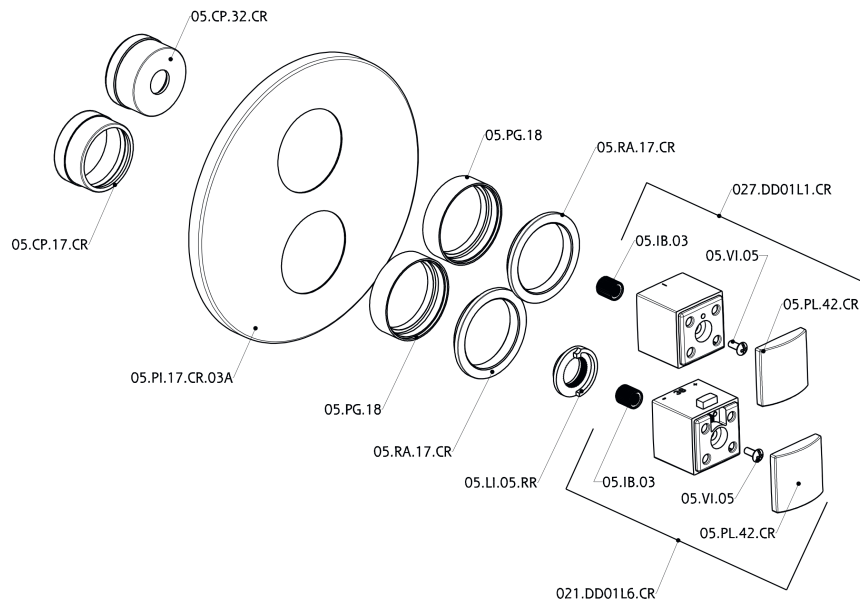

Parte esterna termostatico doccia incasso 3 uscite THERMO_DD018200

DD018200

<http://www.huberitalia.com/parte-esterna-termostatico-doccia-incasso-3-uscite-thermo-dd018200>

Parte incasso termostatico doccia 3 uscite INCASSO_ZB018201

ZB018201

<http://www.huberitalia.com/parte-incasso-termostatico-doccia-3-uscite-incasso-zb018201>

2026-05-14