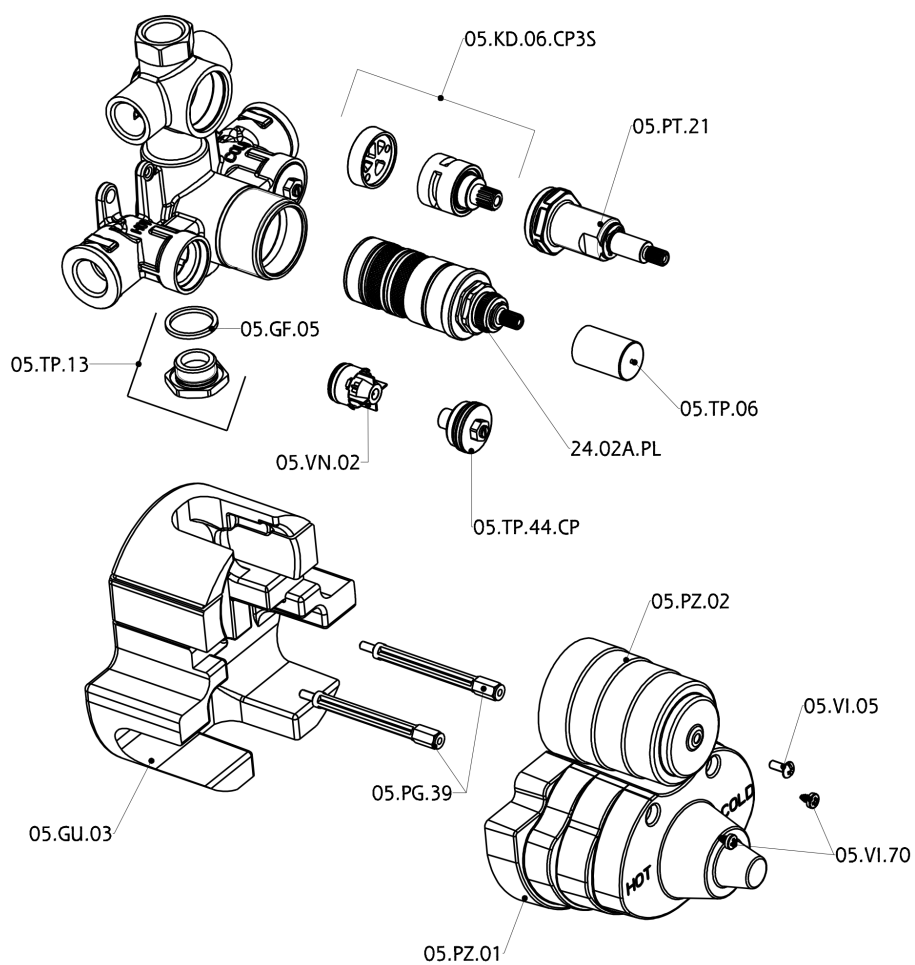

Parte esterna termostatico doccia incasso 3 uscite THERMO_DD018200

DD018200

<http://www.huberitalia.com/parte-esterna-termostatico-doccia-incasso-3-uscite-thermo-dd018200>

Parte incasso termostatico doccia 3 uscite INCASSO_ZB018201

ZB018201

<http://www.huberitalia.com/parte-incasso-termostatico-doccia-3-uscite-incasso-zb018201>

2026-05-14