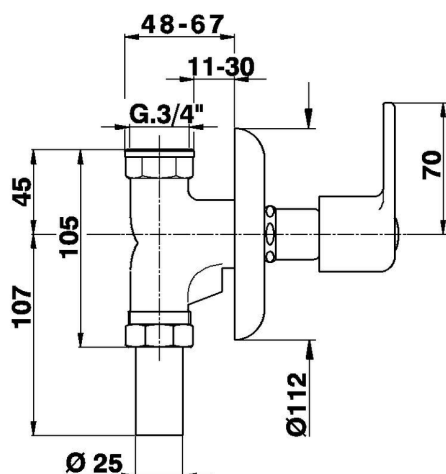

Rubinetto passo rapido incasso per WC G.3/4" COMPLEMENTI_ZB002710

MODELLO **ZB002710**

Rubinetto passo rapido incasso per WC G.3/4"

FINITURE DISPONIBILI

CARATTERISTICHE

Installazione **Incasso**

2026-04-17