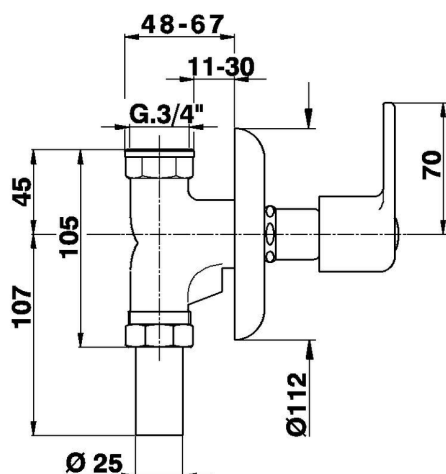

Rubinetto passo rapido incasso per WC G.3/4" COMPLEMENTI_ZB002710

MODELLO **ZB002710**

Rubinetto passo rapido incasso per WC G.3/4"

FINITURE DISPONIBILI

CARATTERISTICHE

Installazione **Incasso**

2026-06-25