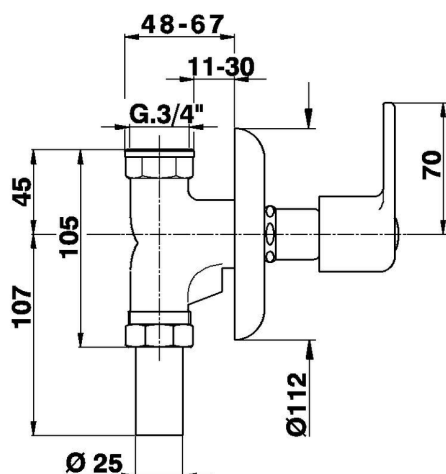

Rubinetto passo rapido incasso per WC G.3/4" COMPLEMENTI_ZB002710

MODELLO **ZB002710**

Rubinetto passo rapido incasso per WC G.3/4"

FINITURE DISPONIBILI

CARATTERISTICHE

Installazione **Incasso**

2026-04-15