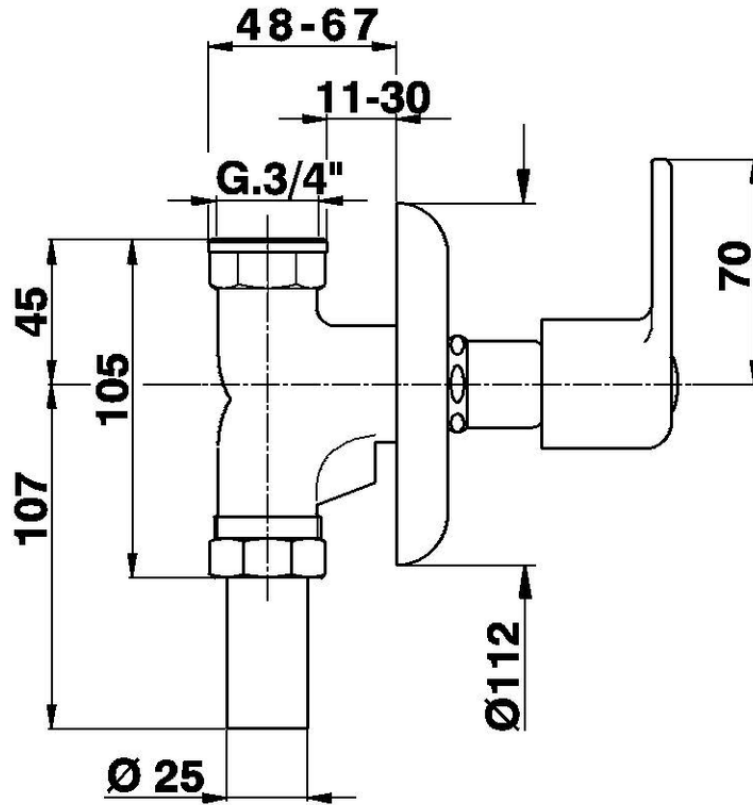

Rubinetto passo rapido incasso per WC G.3/4" COMPLEMENTI_ZB002710

ZB002710

<http://www.huberitalia.com/rubinetto-passo-rapido-incasso-per-wc-g-3-4-complementi-zb002710>

2026-04-17