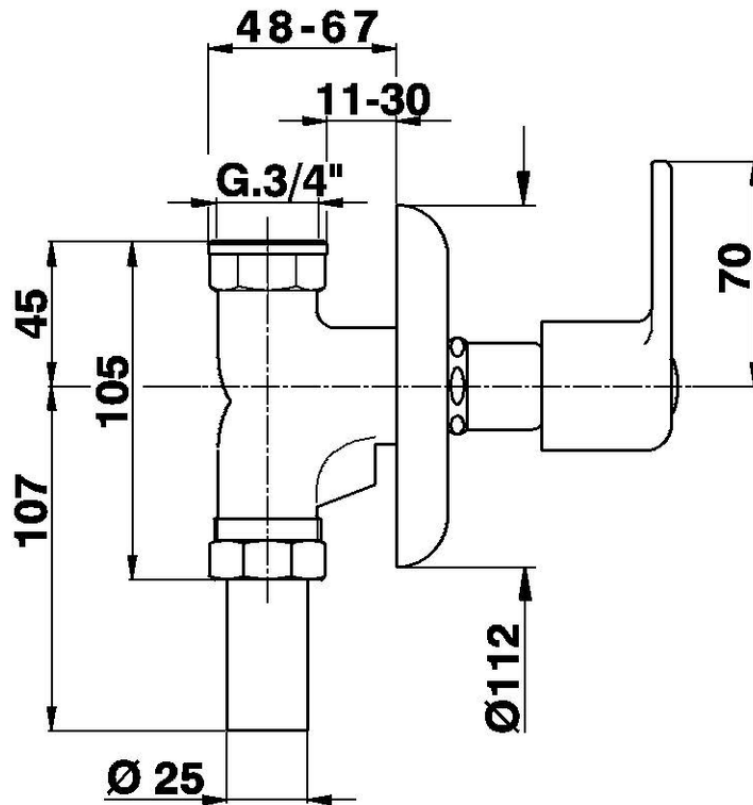

## Rubinetto passo rapido incasso per WC G.3/4" COMPLEMENTI\_ZB002710

ZB002710

<http://www.huberitalia.com/rubinetto-passo-rapido-incasso-per-wc-g-3-4-complementi-zb002710>

2026-06-25