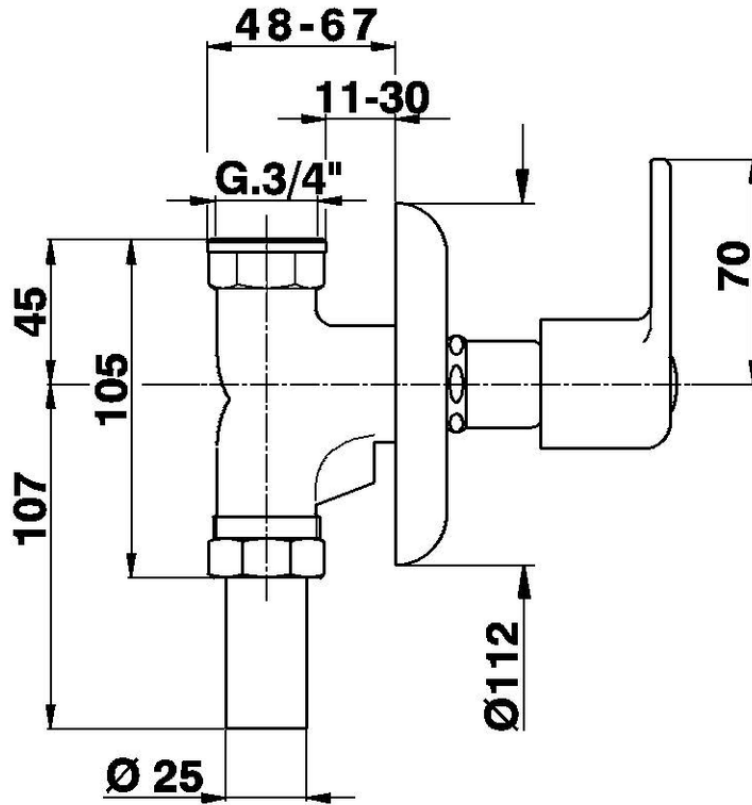

Rubinetto passo rapido incasso per WC G.3/4" COMPLEMENTI_ZB002710

ZB002710

<http://www.huberitalia.com/rubinetto-passo-rapido-incasso-per-wc-g-3-4-complementi-zb002710>

2026-04-15