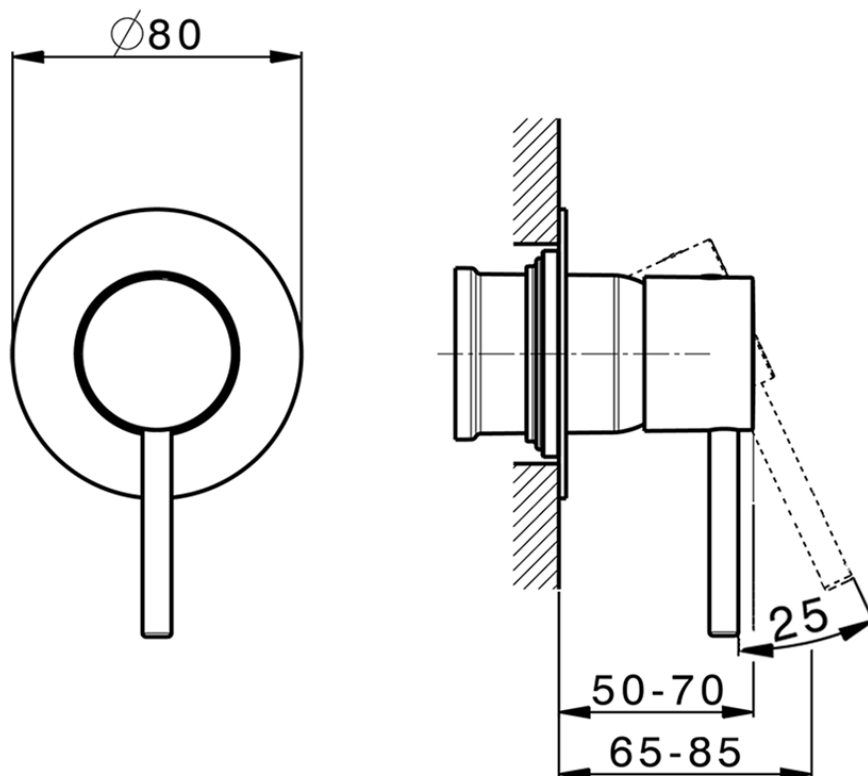

Parte esterna monocomando doccia incasso NUOVA KIRUNA_K2003000

K2003000

<http://www.huberitalia.com/parte-esterna-monocomando-doccia-incasso-nuova-kiruna-k2003000>

Piastra/Plate/Plaque/Platte/Placa

2-3mm: XX 27-47 YY 54-74

10mm: XX 16-40 YY 43-68

ZB005301

<http://www.huberitalia.com/parte-incasso-monocomando-doccia-incasso-zb005301>

Piastra/Plate/Plaque/Platte/Placa

2-3mm: XX 27-47 YY 54-74

10mm: XX 16-40 YY 43-68

ZB005300

<http://www.huberitalia.com/parte-incasso-monocomando-doccia-incasso-zb005300>