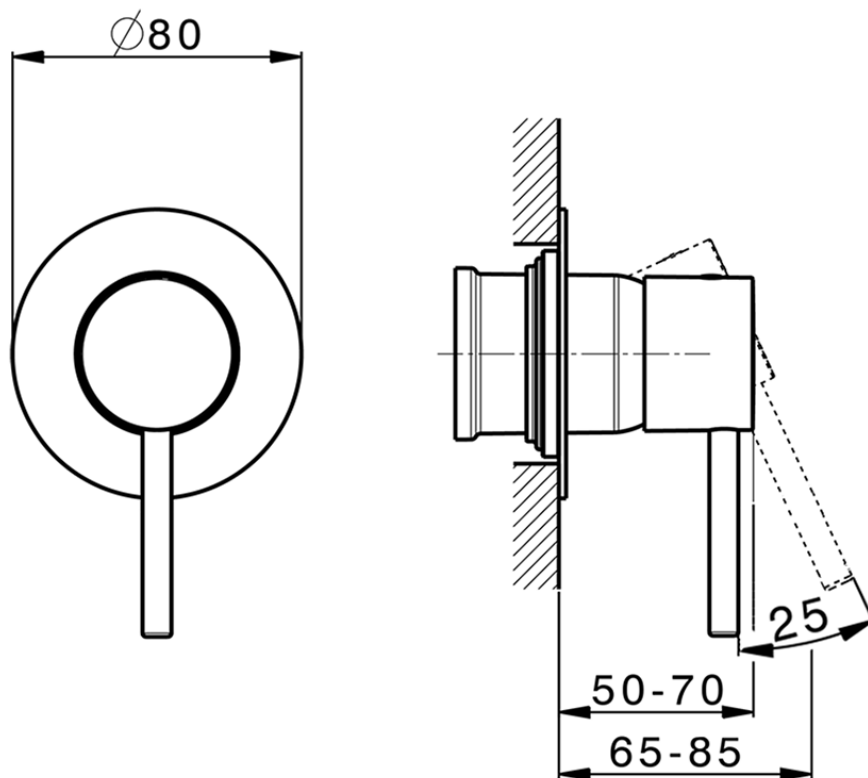

Parte esterna monocomando doccia incasso NUOVA KIRUNA_K2003000

K2003000

<http://www.huberitalia.com/parte-esterna-monocomando-doccia-incasso-nuova-kiruna-k2003000>

Piastra/Plate/Plaque/Platte/Placa

2-3mm: XX 27-47 YY 54-74

10mm: XX 16-40 YY 43-68

ZB005301

<http://www.huberitalia.com/parte-incasso-monocomando-doccia-incasso-zb005301>

Piastra/Plate/Plaque/Platte/Placa

2-3mm: XX 27-47 YY 54-74

10mm: XX 16-40 YY 43-68

ZB005300

<http://www.huberitalia.com/parte-incasso-monocomando-doccia-incasso-zb005300>