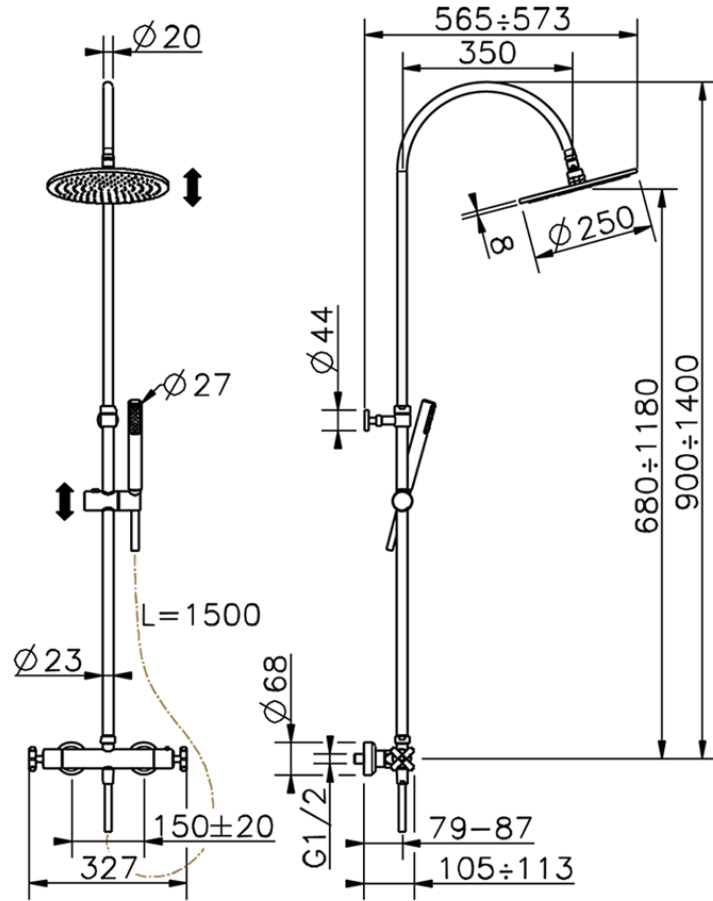

Colonna doccia termostatica 2 funzioni SUITE_SUC80010

SUC80010

<http://www.huberitalia.com/colonna-doccia-termostatica-2-funzioni-suite-suc80010>

2026-05-16