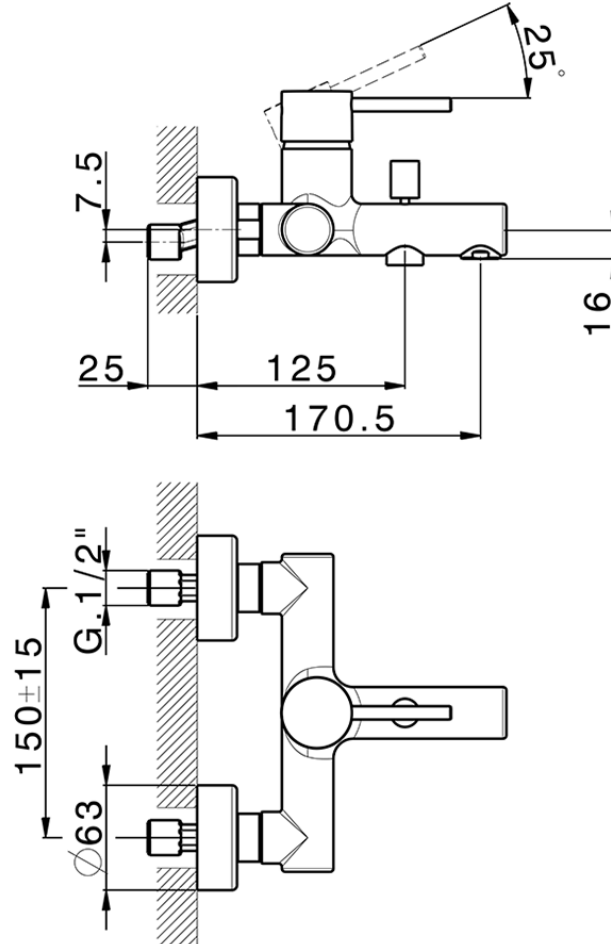

Miscelatore monocomando vasca M32_MT000130

MT000130

<http://www.huberitalia.com/miscelatore-monocomando-vasca-m32-mt000130>

2026-06-12