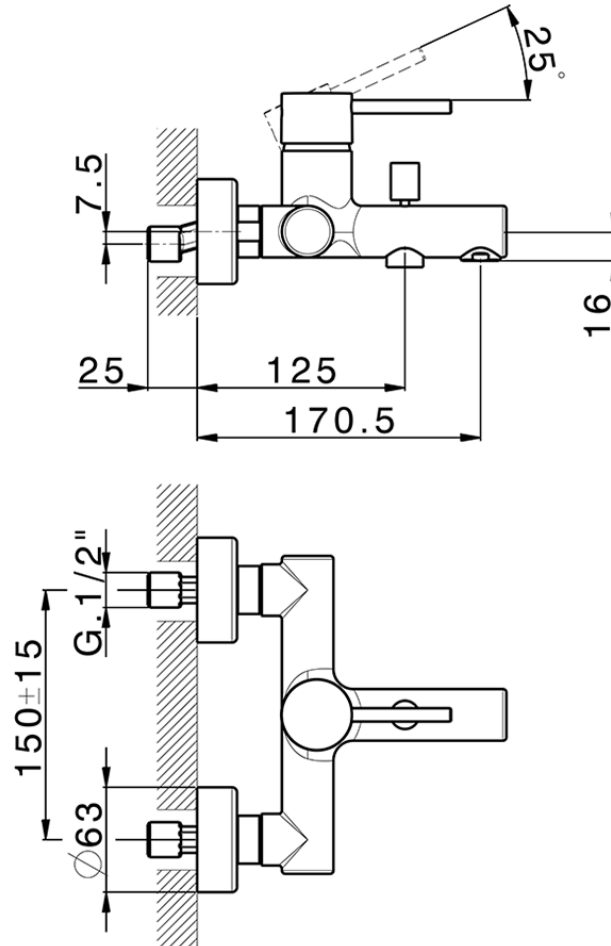

Miscelatore monocomando vasca M32_MT000130

MT000130

<http://www.huberitalia.com/miscelatore-monocomando-vasca-m32-mt000130>

2026-06-12