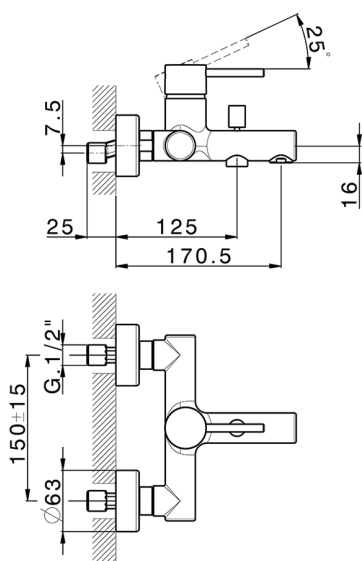

Miscelatore monocomando vasca M32_MT000130

MODELLO **MT000130**

Miscelatore monocomando vasca, senza completo doccia, attacco per flessibile 1/2" M

FINITURE DISPONIBILI

-  **21** 21 Cromo
-  **26** 26 Vecchio Rame
-  **2F** 2F Nichel Spazzolato
-  **2W** 2W Oro Spazzolato
-  **40** 40 Nero Opaco
-  **4Q** 4Q Bianco Opaco

CARATTERISTICHE

Ricambio Cartuccia **ZZ95435000**

Cartuccia Monocomando 35 mm

EcoStop

Con il Dispositivo EcoStop l'apertura dell'acqua avviene con un punto duro al 50% circa della portata. Un fermo a metà apertura, da vincere con una leggera forza solo e soltanto quando ci sia una reale necessità di richiesta d'acqua alla massima portata. Ciò permette di consumare fino al 50% in meno di acqua.