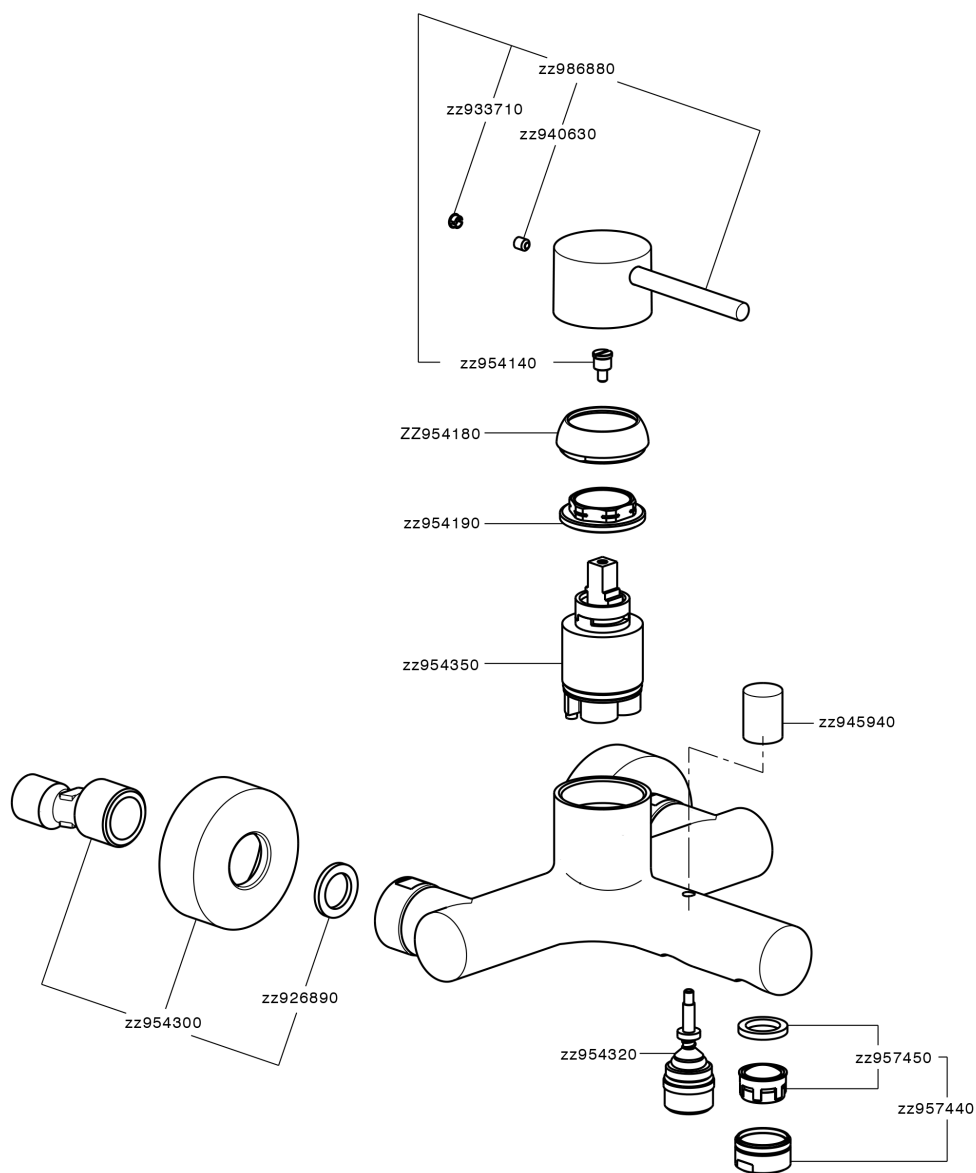

Miscelatore monocomando vasca M32_MT000130

MT000130

<http://www.huberitalia.com/miscelatore-monocomando-vasca-m32-mt000130>

2026-06-12