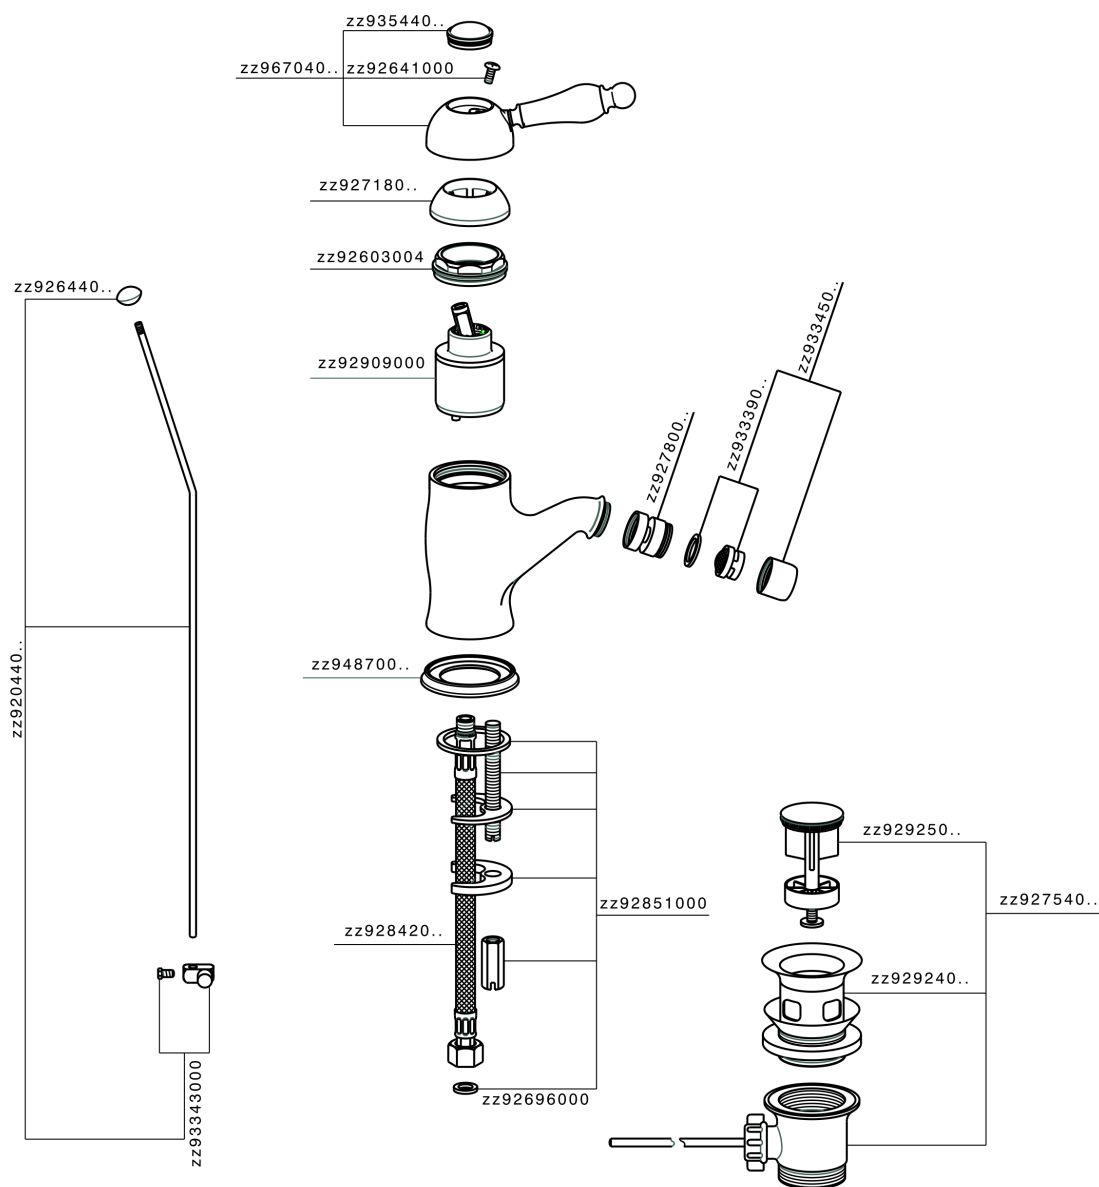

Miscelatore monocomando bidet CROISETTE_CM000550

MODELLO **CM000550**

Miscelatore monocomando bidet, con scarico automatico 1"1/4, flex inox G.3/8"

FINITURE DISPONIBILI

-  **21** 21 Cromo
-  **27** 27 Vecchio Bronzo
-  **2G** 2G Oro Antico
-  **2W** 2W Oro Spazzolato

CARATTERISTICHE

Ricambio Cartuccia **ZZ92909000**

Cartuccia Monocomando 43 mm

Miscelatore monocomando bidet CROISETTE_CM000550

CM000550

<http://www.huberitalia.com/miscelatore-monocomando-bidet-croisette-cm000550>