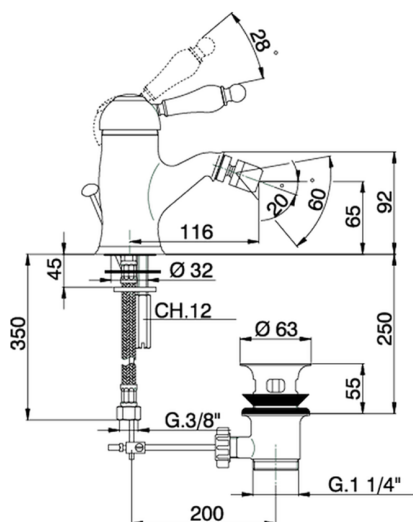

Miscelatore monocomando bidet CROISETTE_CM000550

MODELLO **CM000550**

Miscelatore monocomando bidet, con scarico automatico 1"1/4, flex inox G.3/8"

FINITURE DISPONIBILI

-  **21** 21 Cromo
-  **27** 27 Vecchio Bronzo
-  **2G** 2G Oro Antico
-  **2W** 2W Oro Spazzolato

CARATTERISTICHE

Ricambio Cartuccia **ZZ92909000**

Cartuccia Monocomando 43 mm

Miscelatore monocomando bidet CROISETTE_CM000550

CM000550

<http://www.huberitalia.com/miscelatore-monocomando-bidet-croisette-cm000550>