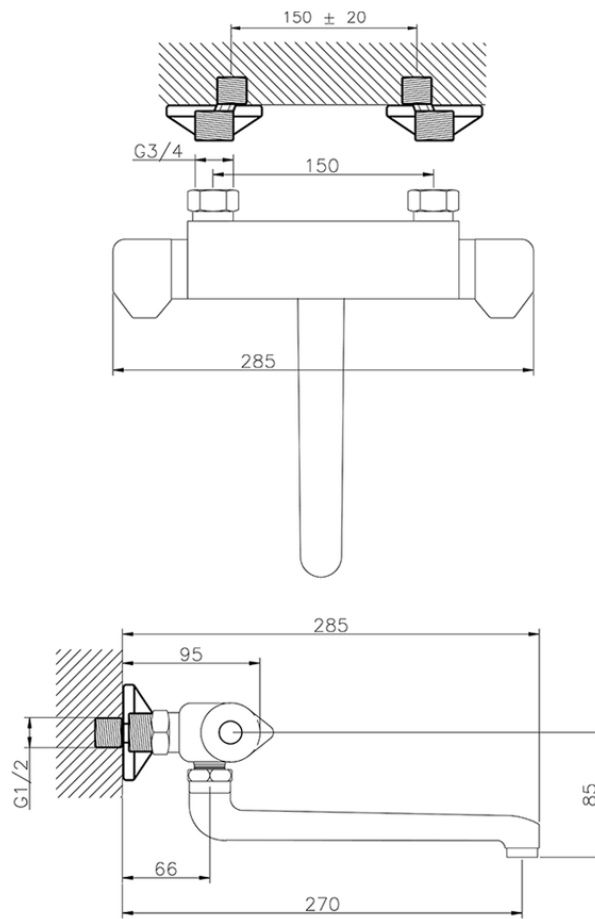

## Miscelatore termostatico lavello a parete KITCHEN\_CLT70010

CLT70010

<http://www.huberitalia.com/miscelatore-termostatico-lavello-a-parete-kitchen-clt70010>

2026-05-30