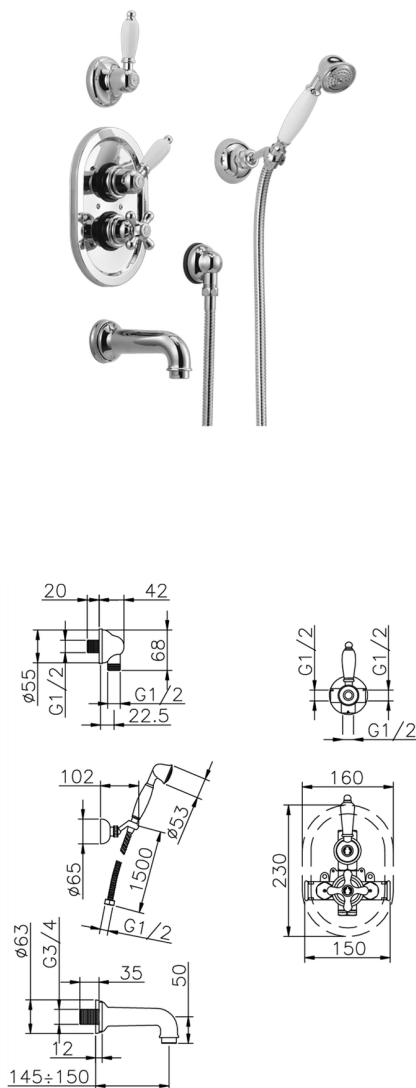

Completo miscelatore termostatico vasca incasso CROISETTE_915.CS01H.

MODELLO **915.CS01H.**

Completo miscelatore termostatico vasca incasso, miscelatore termostatico incasso 1/2", rubinetto d'arresto con uscita 1/2", deviatore 2 uscite, supporto doccetta snodato murale, doccetta monogetto Classica in Ottone D.53 mm, bocca erogatoria L.150 mm 3/4 M, presa d'acqua 1/2", flex Ottone 150 cm

FINITURE DISPONIBILI

-  **AG** AG Oro Antico
-  **BA** BA Vecchio Bronzo
-  **CR** CR Cromo
-  **2W** 2W Oro Spazzolato

CARATTERISTICHE

Ricambio Cartuccia **24.04A.PP**
Cartuccia Termostatica Plus P 8X20
 Installazione **Incasso**