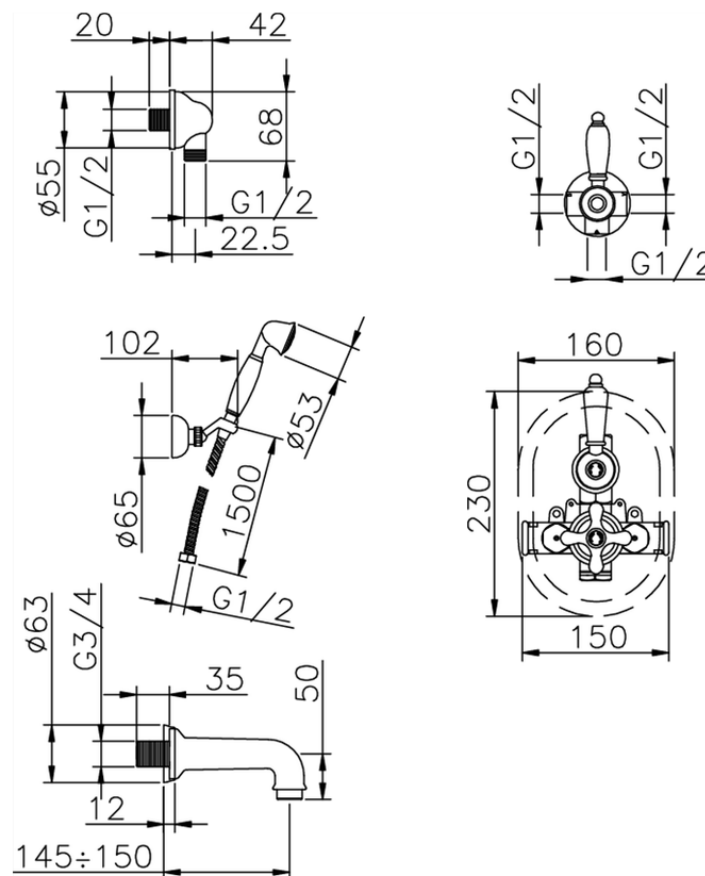

Completo miscelatore termostatico vasca incasso CROISSETTE_915.CS01H.

915.CS01H. <http://www.huberitalia.com/completo-miscelatore-termostatico-vasca-incasso-croisette-915-cs01h>

2026-07-04