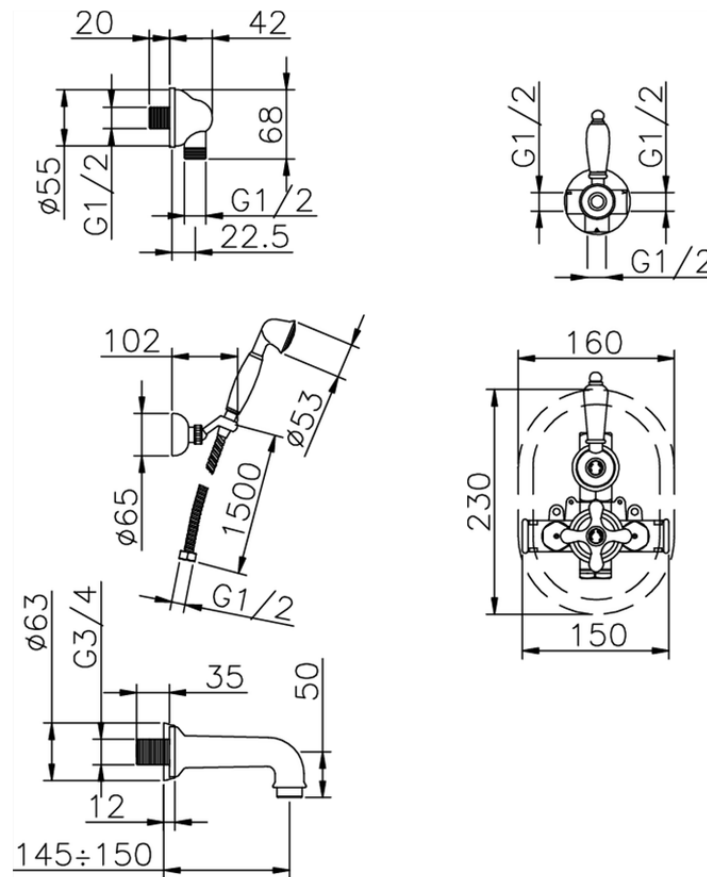

## Completo miscelatore termostatico vasca incasso CROISSETTE\_915.CS01H.

915.CS01H. <http://www.huberitalia.com/completo-miscelatore-termostatico-vasca-incasso-croisette-915-cs01h>

2026-07-04