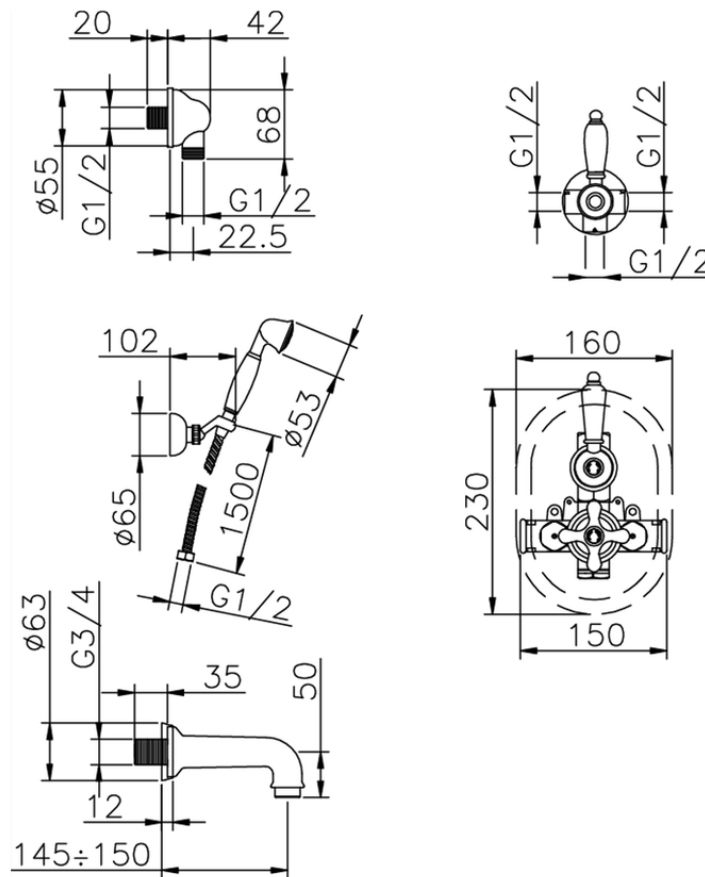

## Completo miscelatore termostatico vasca incasso CROISSETTE\_915.CS01H.

915.CS01H. <http://www.huberitalia.com/completo-miscelatore-termostatico-vasca-incasso-croisette-915-cs01h>

2026-05-16