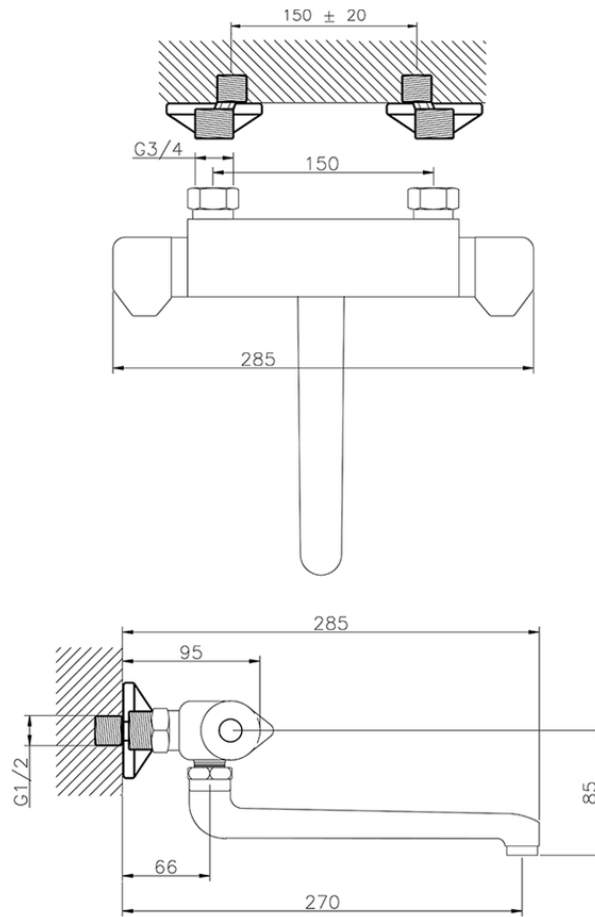

## Miscelatore termostatico lavello a parete COLLETTIVITÀ\_CLT70010

CLT70010

<http://www.huberitalia.com/miscelatore-termostatico-lavello-a-parete-collettivita-clt70010>

2026-04-17