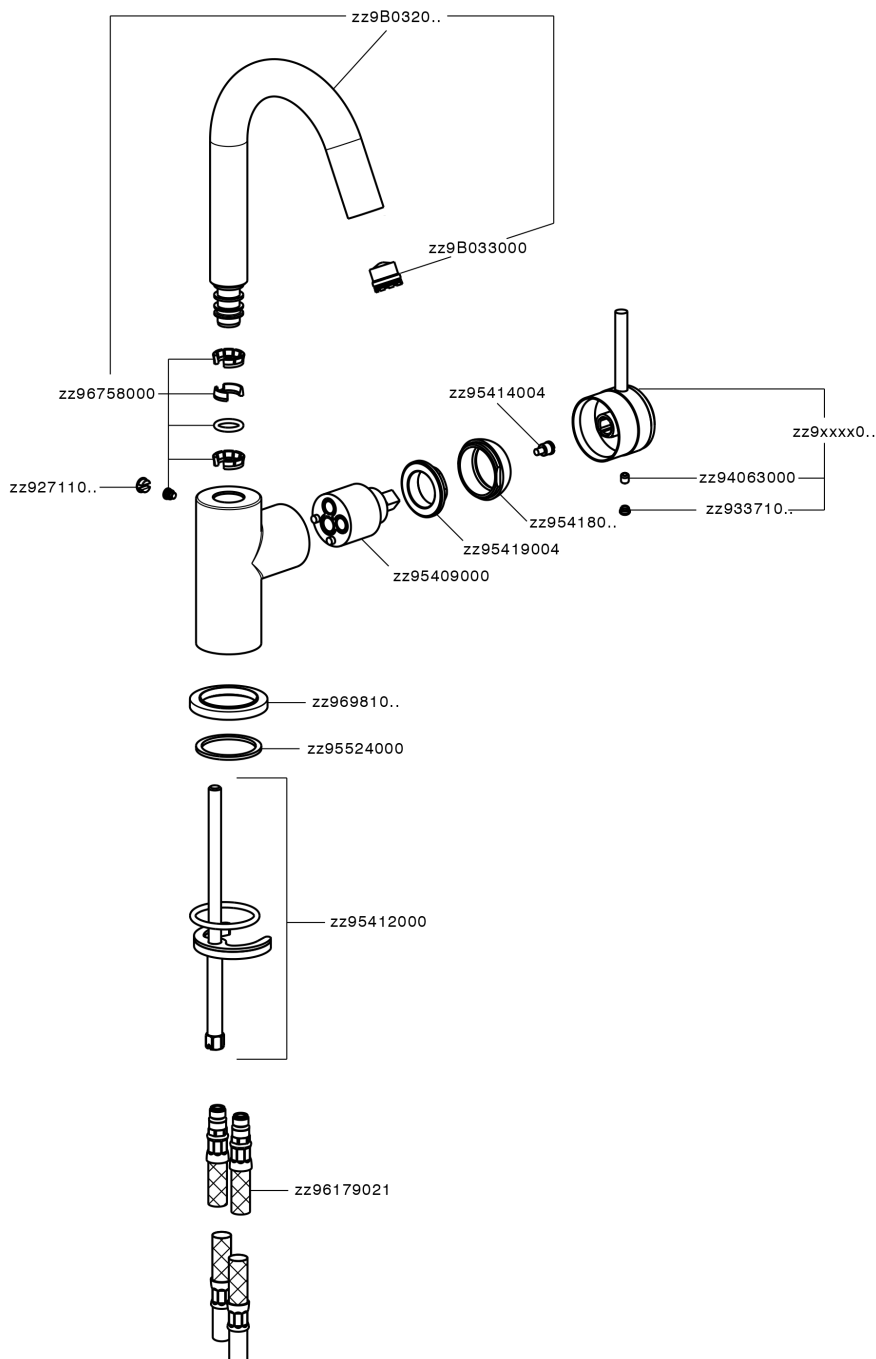

Miscelatore monocomando lavabo EnergySave CHRONOS_CR000485

CR000485

<http://www.huberitalia.com/miscelatore-monocomando-lavabo-energysave-chronos-cr000485>

2026-04-17