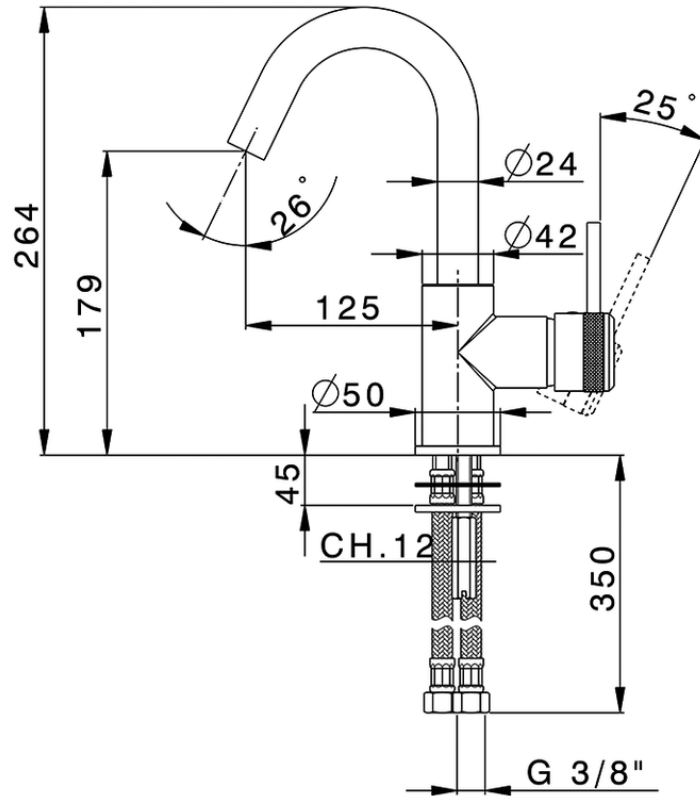

Miscelatore monocomando lavabo EnergySave CHRONOS\_CR000485

CR000485

<http://www.huberitalia.com/miscelatore-monocomando-lavabo-energysave-chronos-cr000485>

2026-03-12