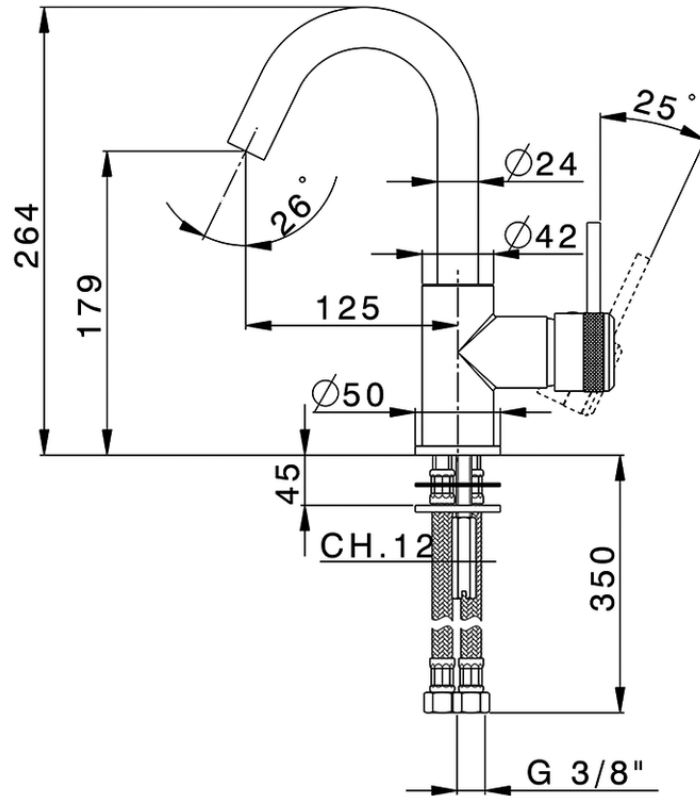

Miscelatore monocomando lavabo EnergySave CHRONOS\_CR000485

CR000485

<http://www.huberitalia.com/miscelatore-monocomando-lavabo-energysave-chronos-cr000485>

2026-05-01