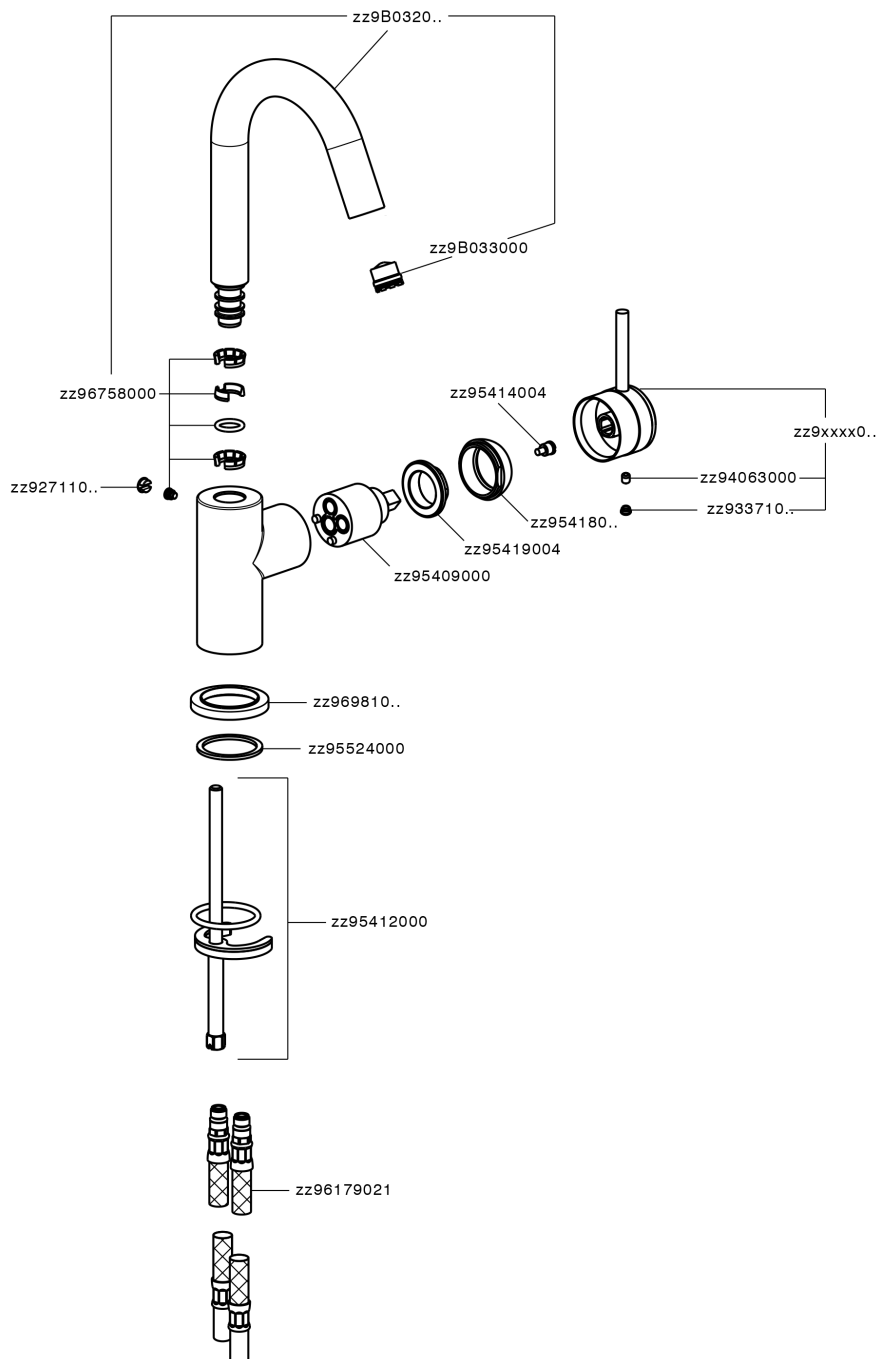

Miscelatore monocomando lavabo EnergySave CHRONOS_CR000485

CR000485

<http://www.huberitalia.com/miscelatore-monocomando-lavabo-energysave-chronos-cr000485>

2026-05-01