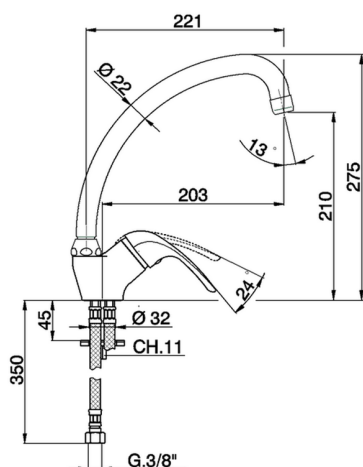

Miscelatore monocomando lavello KITCHEN_NM000520

MODELLO **NM000520**

Miscelatore monocomando lavello, bocca girevole, flex inox G.3/8"

FINITURE DISPONIBILI

21 21 Cromo

CARATTERISTICHE

Ricambio Cartuccia **ZZ94035000**

Cartuccia Monocomando 35 mm

2026-06-29