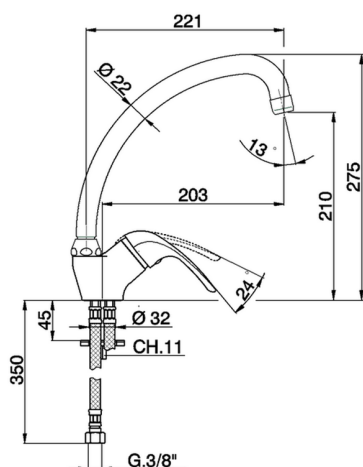

Miscelatore monocomando lavello KITCHEN_NM000520

MODELLO **NM000520**

Miscelatore monocomando lavello, bocca girevole, flex inox G.3/8"

FINITURE DISPONIBILI

21 21 Cromo

CARATTERISTICHE

Ricambio Cartuccia **ZZ94035000**

Cartuccia Monocomando 35 mm

2026-05-15