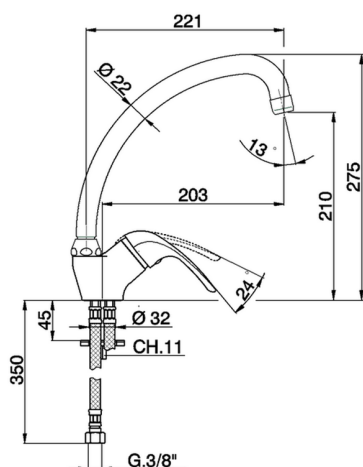

## Miscelatore monocomando lavello KITCHEN\_NM000520

MODELLO **NM000520**

Miscelatore monocomando lavello, bocca girevole, flex inox G.3/8"

FINITURE DISPONIBILI

**21** 21 Cromo

CARATTERISTICHE

Ricambio Cartuccia **ZZ94035000**

**Cartuccia Monocomando 35 mm**

2026-06-29