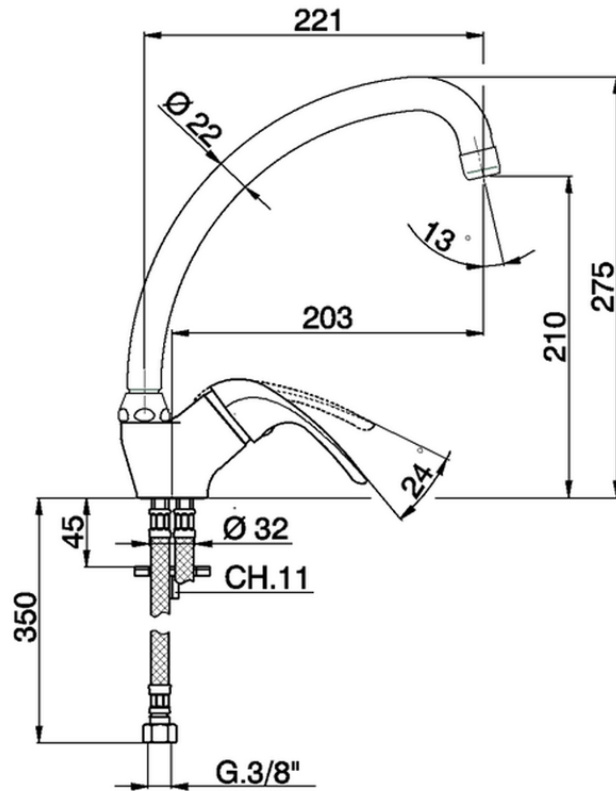

Miscelatore monocomando lavello KITCHEN_NM000520

NM000520

<http://www.huberitalia.com/miscelatore-monocomando-lavello-kitchen-nm000520>

2026-06-29