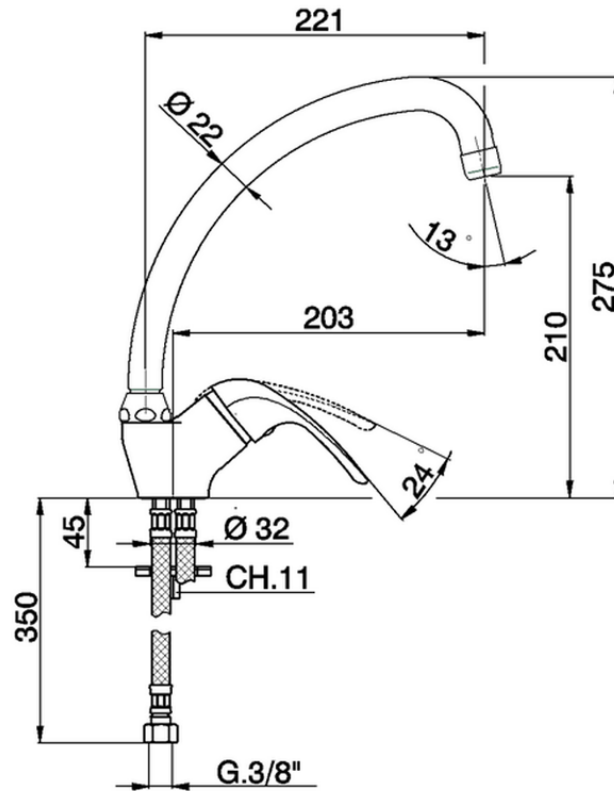

Miscelatore monocomando lavello KITCHEN_NM000520

NM000520

<http://www.huberitalia.com/miscelatore-monocomando-lavello-kitchen-nm000520>

2026-05-15