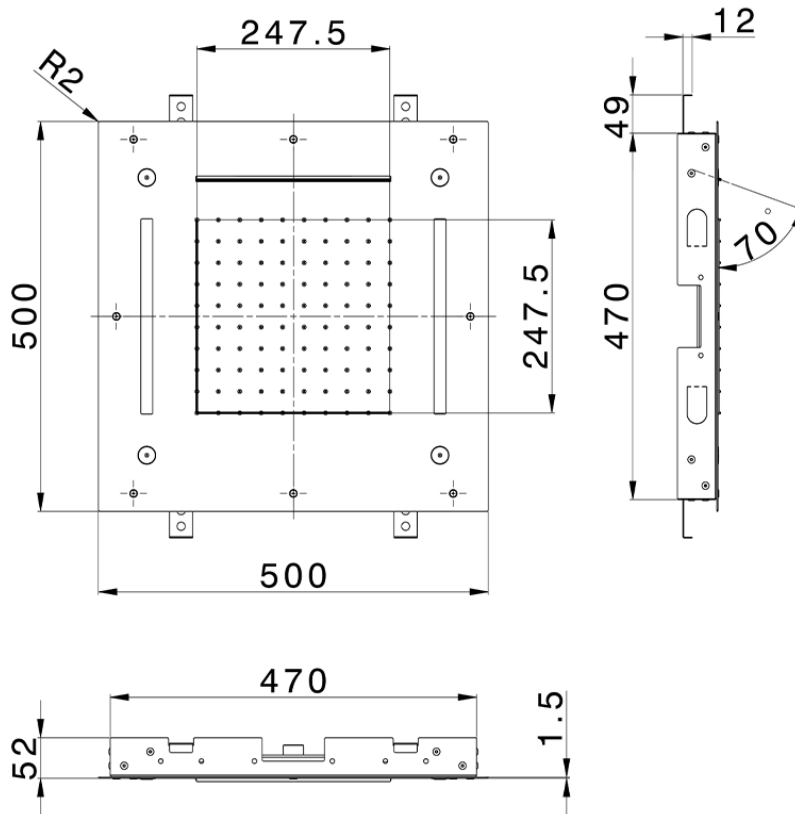

Soffione a soffitto con cromoterapia 500x500 mm ZEN\_ZS1C0080

ZS1C0080

<http://www.huberitalia.com/soffione-a-soffitto-con-cromoterapia-500x500-mm-zen-zs1c0080>

2026-06-18