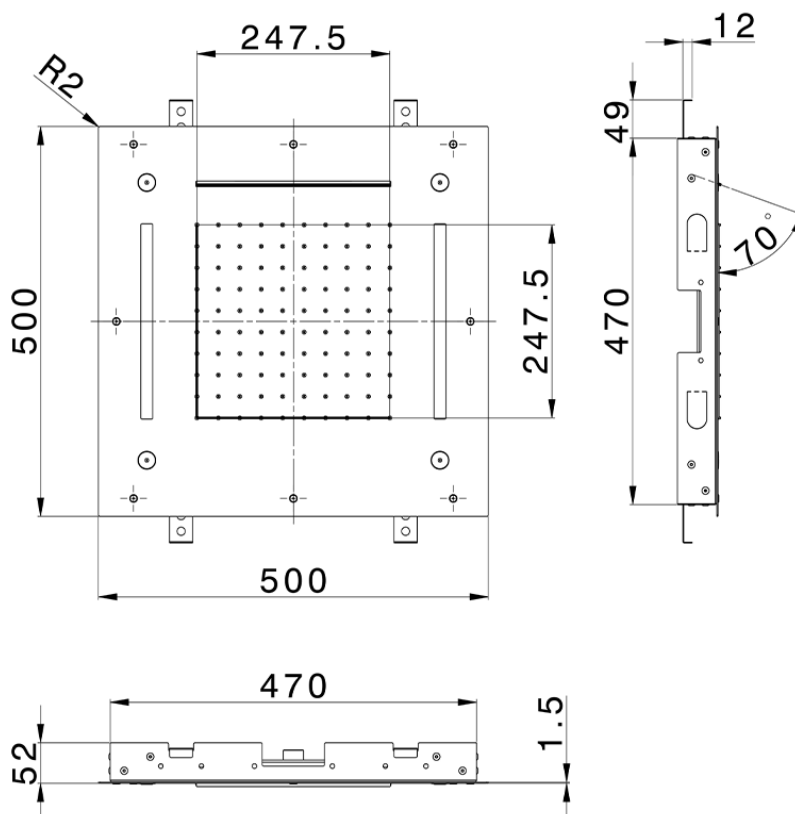

Soffione a soffitto con cromoterapia 500x500 mm ZEN_ZS1C0080

ZS1C0080

<http://www.huberitalia.com/soffione-a-soffitto-con-cromoterapia-500x500-mm-zen-zs1c0080>

2026-06-16