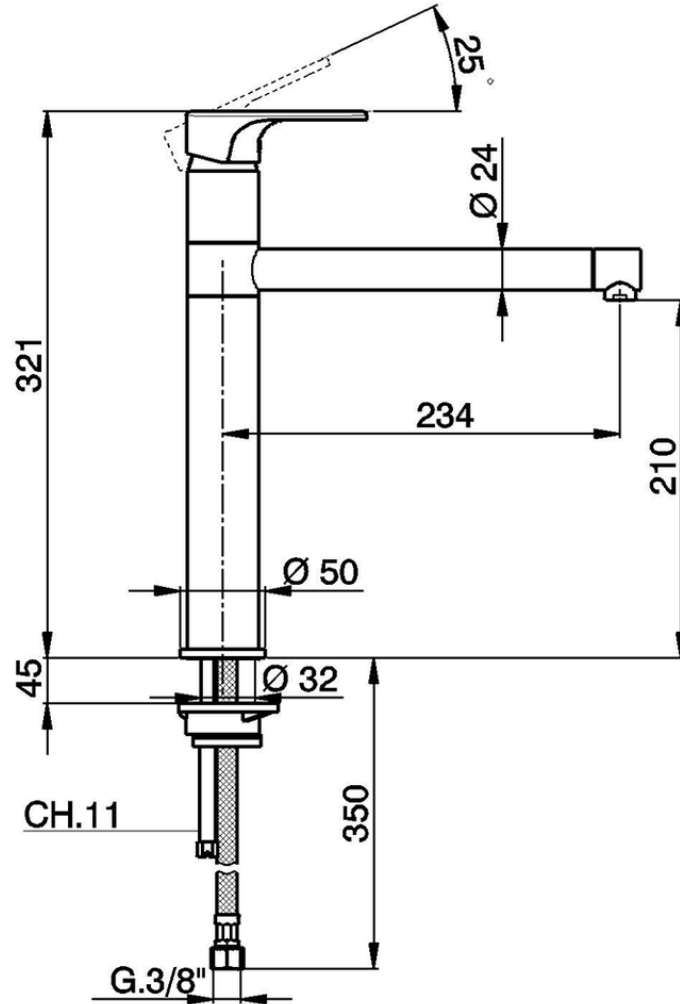

Miscelatore monocomando lavello KITCHEN\_AH001580

AH001580

<http://www.huberitalia.com/miscelatore-monocomando-lavello-kitchen-ah001580>

2026-04-20