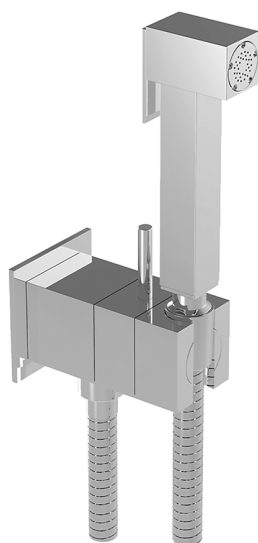

## Set doccetta igienica completo IDROSCOPINI\_EG007945

MODELLO **EG007945**

Set doccetta igienica completo, supporto murale quadro, miscelazione progressiva acque calda-fredda, completo di parte incasso, doccetta igienica in Ottone - flex PVC 120 cm

FINITURE DISPONIBILI

CARATTERISTICHE

**Doccetta igienica**

### Doccetta Igienica

Doccetta igienica multiforo, per la cura dell'igiene personale.

### MixedWater

Il sistema Mixed Water Huber permette la miscelazione progressiva acqua calda con acqua fredda.

2026-06-15