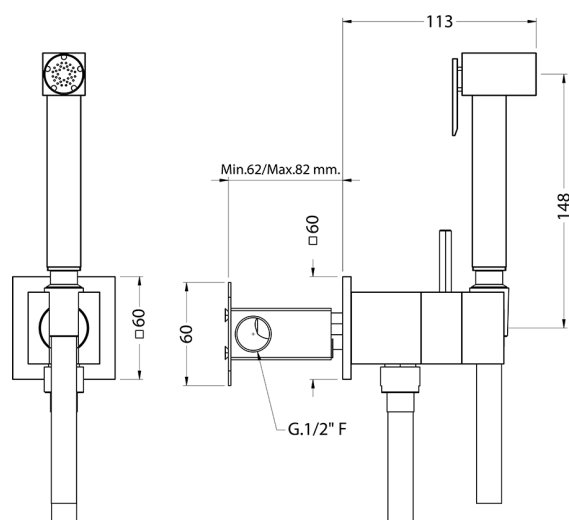

## Set doccetta igienica completo IDROSCOPINI\_EG007945

MODELLO **EG007945**

Set doccetta igienica completo, supporto murale quadro, miscelazione progressiva acque calda-fredda, completo di parte incasso, doccetta igienica in Ottone - flex PVC 120 cm

### Doccetta Igienica

Doccetta igienica multiforo, per la cura dell'igiene personale.