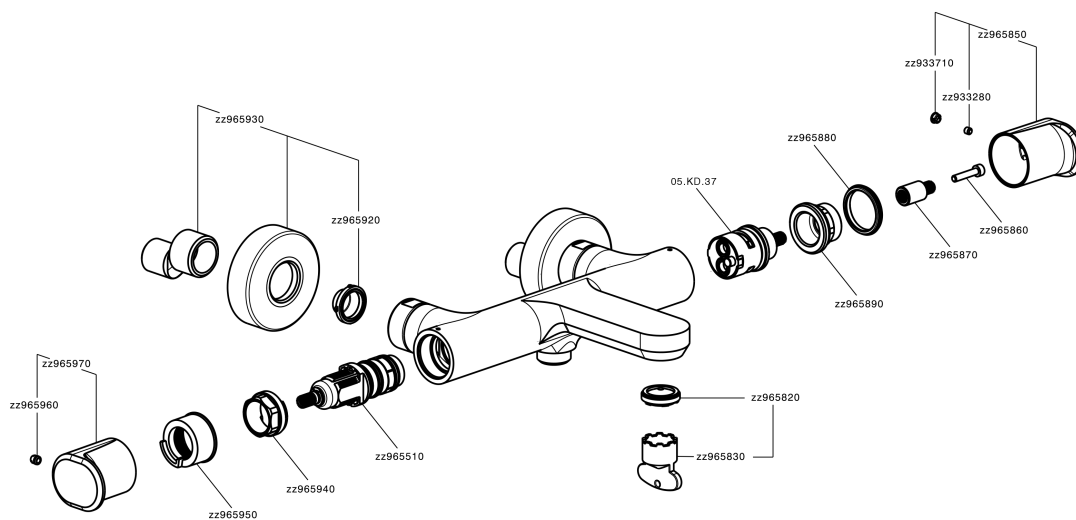

Miscelatore termostatico vasca LEVITY_LYT21010

MODELLO **LYT21010**

Miscelatore termostatico vasca, senza completo doccia, attacco per flessibile 1/2" M

FINITURE DISPONIBILI

-  **21** 21 Cromo
-  **2B** 2B Nichel Lucido
-  **2F** 2F Nichel Spazzolato
-  **40** 40 Nero Opaco
-  **4Q** 4Q Bianco Opaco

CARATTERISTICHE

Ricambio Cartuccia **ZZ96551000**

Cartuccia Termostatica TMX 25

DeviaStop

La tecnologia Devia Stop di Huber consente con un semplice movimento rotativo di gestire la portata dell'acqua e di scegliere la modalità d'erogazione (soffione, doccia a mano).

SafeTouch

Il sistema SafeTouch Huber mantiene il corpo del miscelatore freddo al tatto durante il funzionamento.

Termostatico

Il Termostatico Huber è il tuo personale gestore dell'acqua che ti aiuta a gestire e controllare acqua ed energia senza sprechi.

Miscelatore termostatico vasca LEVITY_LYT21010

LYT21010

<http://www.huberitalia.com/miscelatore-termostatico-vasca-levity-lyt21010>

2026-06-12