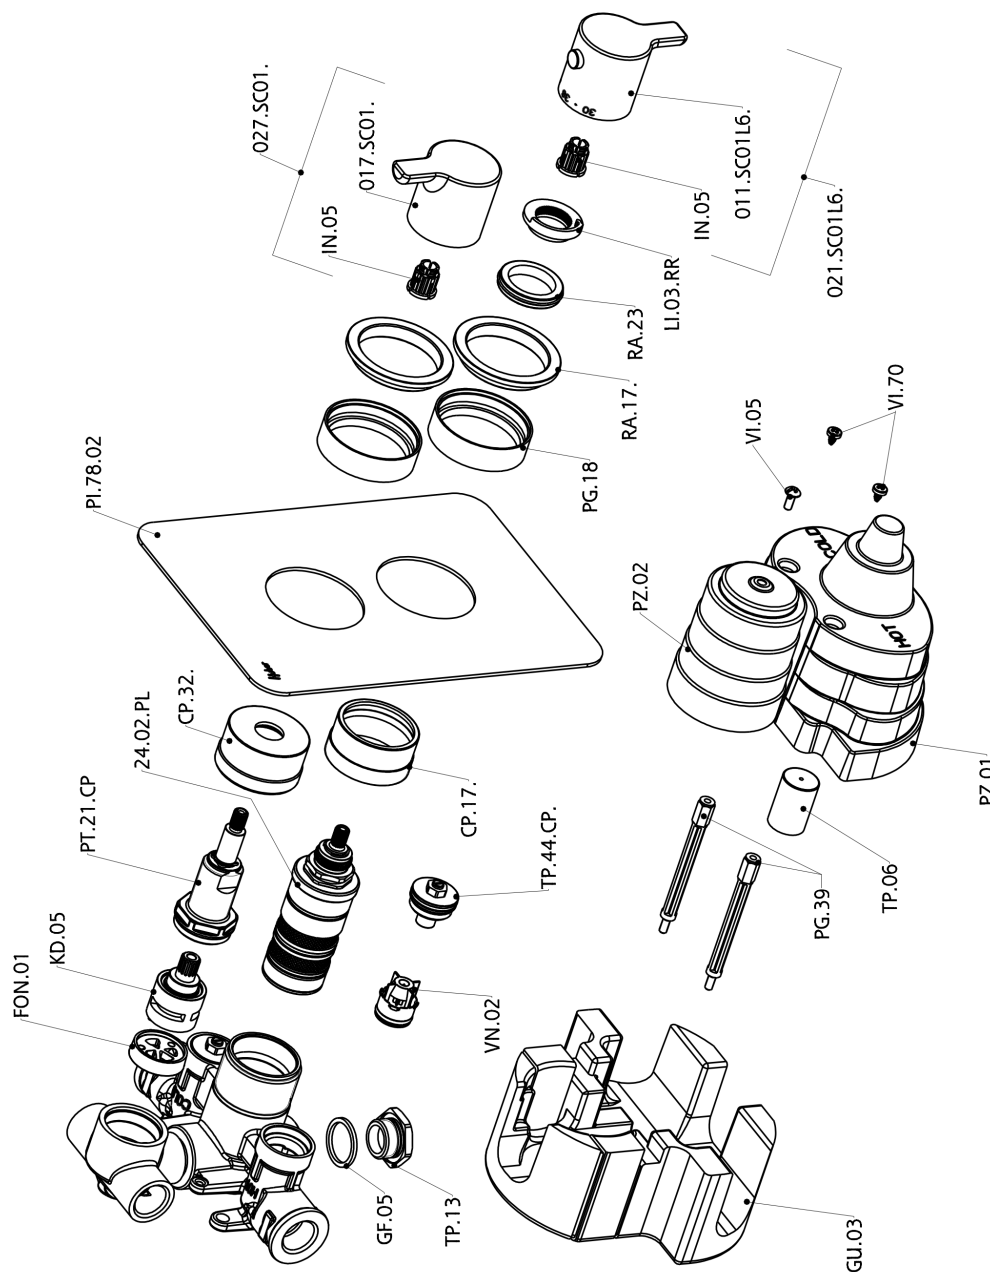

Parte esterna termostatico doccia incasso 2 uscite SOFT_SF018100

SF018100

<http://www.huberitalia.com/parte-esterna-termostatico-doccia-incasso-2-uscite-soft-sf018100>

Parte incasso termostatico doccia 2 uscite INCASSO_ZB018101

ZB018101

<http://www.huberitalia.com/parte-incasso-termostatico-doccia-2-uscite-incasso-zb018101>

2026-06-09