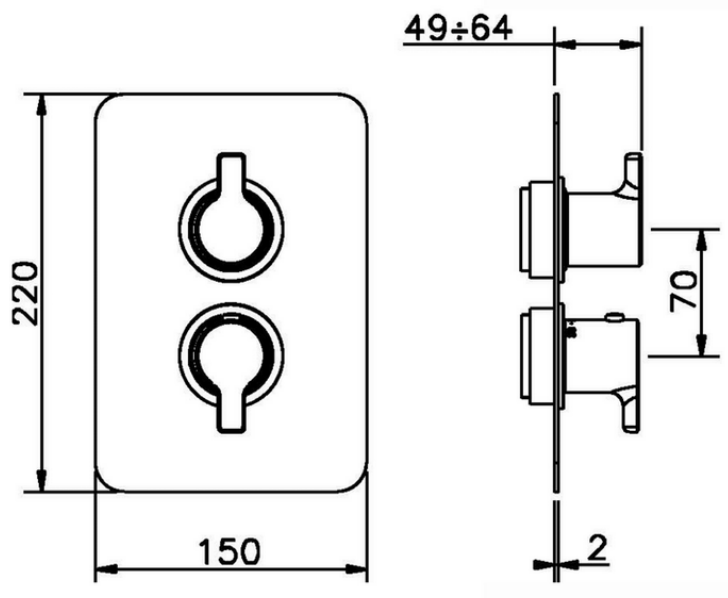

## Parte esterna termostatico doccia incasso 2 uscite SOFT\_SF018100

SF018100

<http://www.huberitalia.com/parte-esterna-termostatico-doccia-incasso-2-uscite-soft-sf018100>

## Piastra/Plate/Plaque/Platte/Placa

2-3mm: XX 25-40 YY 76-91

10 mm: XX 16-31 YY 65-80

ZB018101

<http://www.huberitalia.com/parte-incasso-termostatico-doccia-2-uscite-incasso-zb018101>

2026-05-14