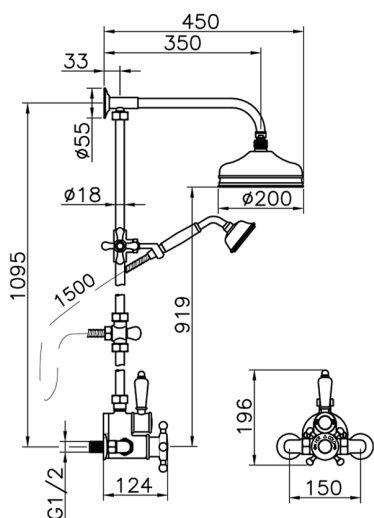

Colonna doccia termostatica 2 funzioni COLUMNS_590.VT21H.

MODELLO **590.VT21H.**

Colonna doccia termostatica 2 funzioni,deviatore 2 uscite,colonna fissa,supporto doccetta scorrevole,doccetta monogetto Classica D.78 mm in Ottone,soffione tondo D.200 mm in Ottone,flex Ottone 150 cm

FINITURE DISPONIBILI

-  **AC** AC Nichel Satinato Spazzolato
-  **AG** AG Oro Antico
-  **BA** BA Vecchio Bronzo
-  **CR** CR Cromo
-  **2W** 2W Oro Spazzolato

CARATTERISTICHE

Ricambio Cartuccia **24.04A.PP**

Cartuccia Termostatica Plus P 8X20

Termostatico

Il Termostatico Huber è il tuo personale gestore dell'acqua che ti aiuta a gestire e controllare acqua ed energia senza sprechi.

Colonna doccia termostatica 2 funzioni COLUMNS_590.VT21H.

590.VT21H.

<http://www.huberitalia.com/colonna-doccia-termostatica-2-funzioni-columns-590-vt21h>

2026-04-27