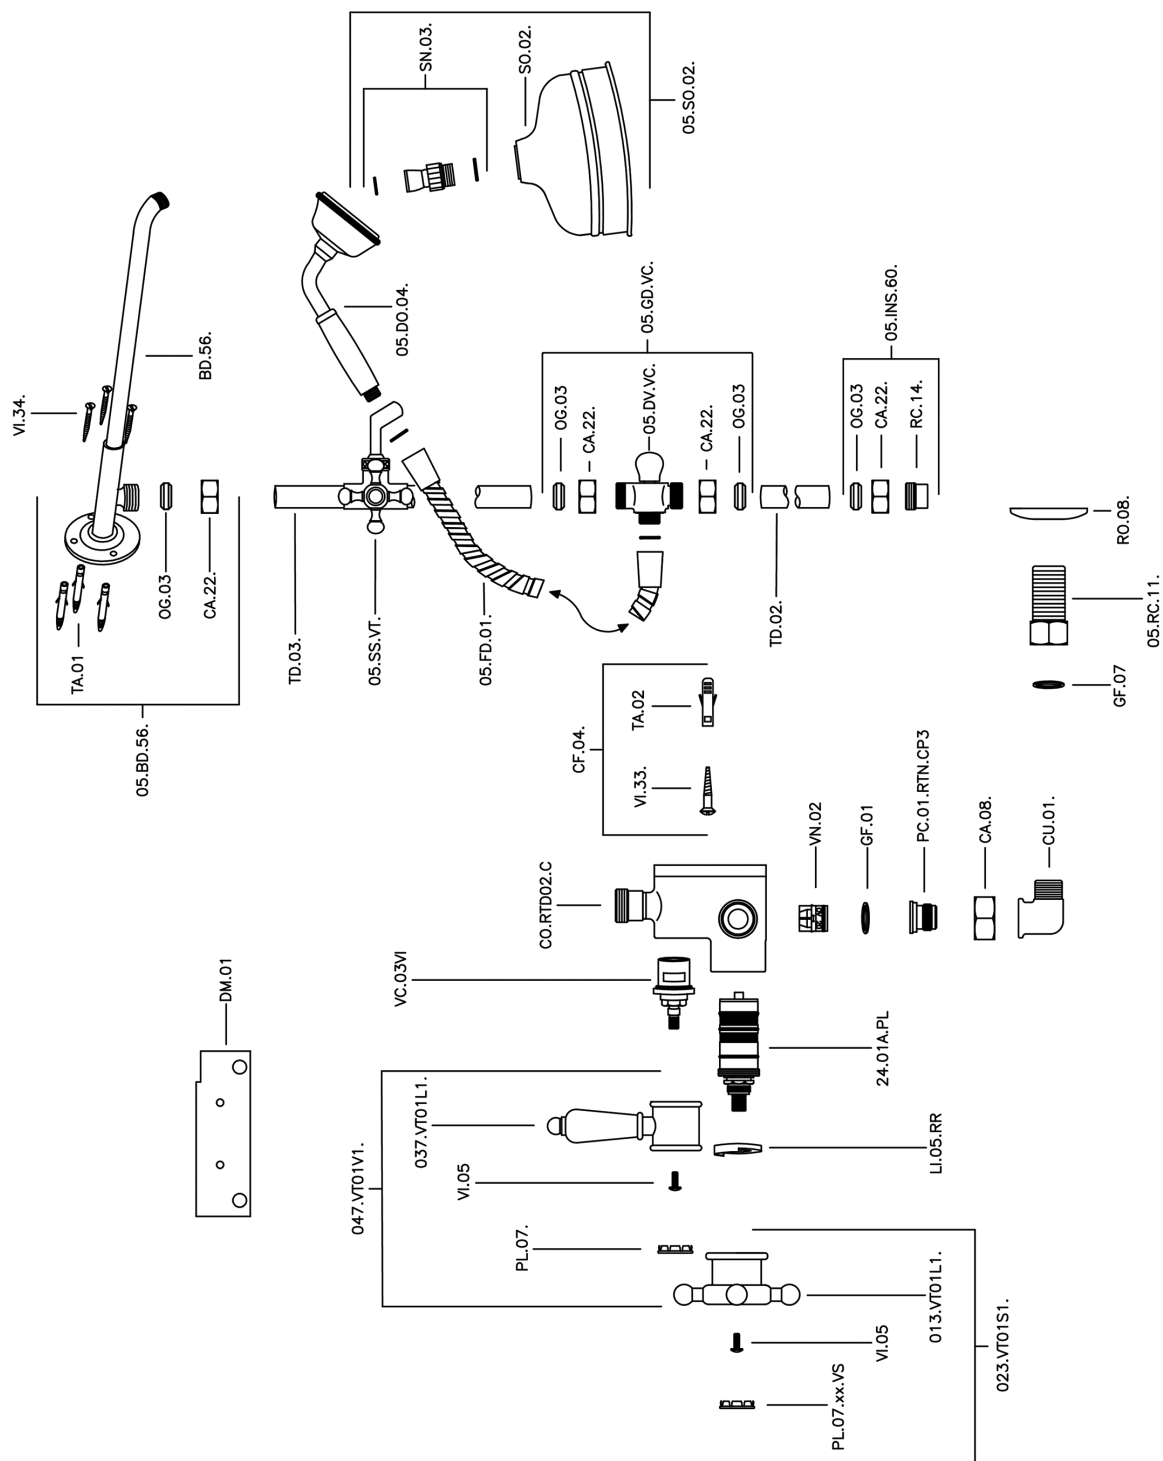

Colonna doccia termostatica 2 funzioni COLUMNS_590.VT21H.

MODELLO **590.VT21H.**

Colonna doccia termostatica 2 funzioni,deviatore 2 uscite,colonna fissa,supporto doccetta scorrevole,doccetta monogetto Classica D.78 mm in Ottone,soffione tondo D.200 mm in Ottone,flex Ottone 150 cm

FINITURE DISPONIBILI

-  **AC** AC Nichel Satinato Spazzolato
-  **AG** AG Oro Antico
-  **BA** BA Vecchio Bronzo
-  **CR** CR Cromo
-  **2W** 2W Oro Spazzolato

CARATTERISTICHE

Ricambio Cartuccia **24.04A.PP**

Cartuccia Termostatica Plus P 8X20

Termostatico

Il Termostatico Huber è il tuo personale gestore dell'acqua che ti aiuta a gestire e controllare acqua ed energia senza sprechi.

Colonna doccia termostatica 2 funzioni COLUMNS_590.VT21H.

590.VT21H.

<http://www.huberitalia.com/colonna-doccia-termostatica-2-funzioni-columns-590-vt21h>

2026-04-27